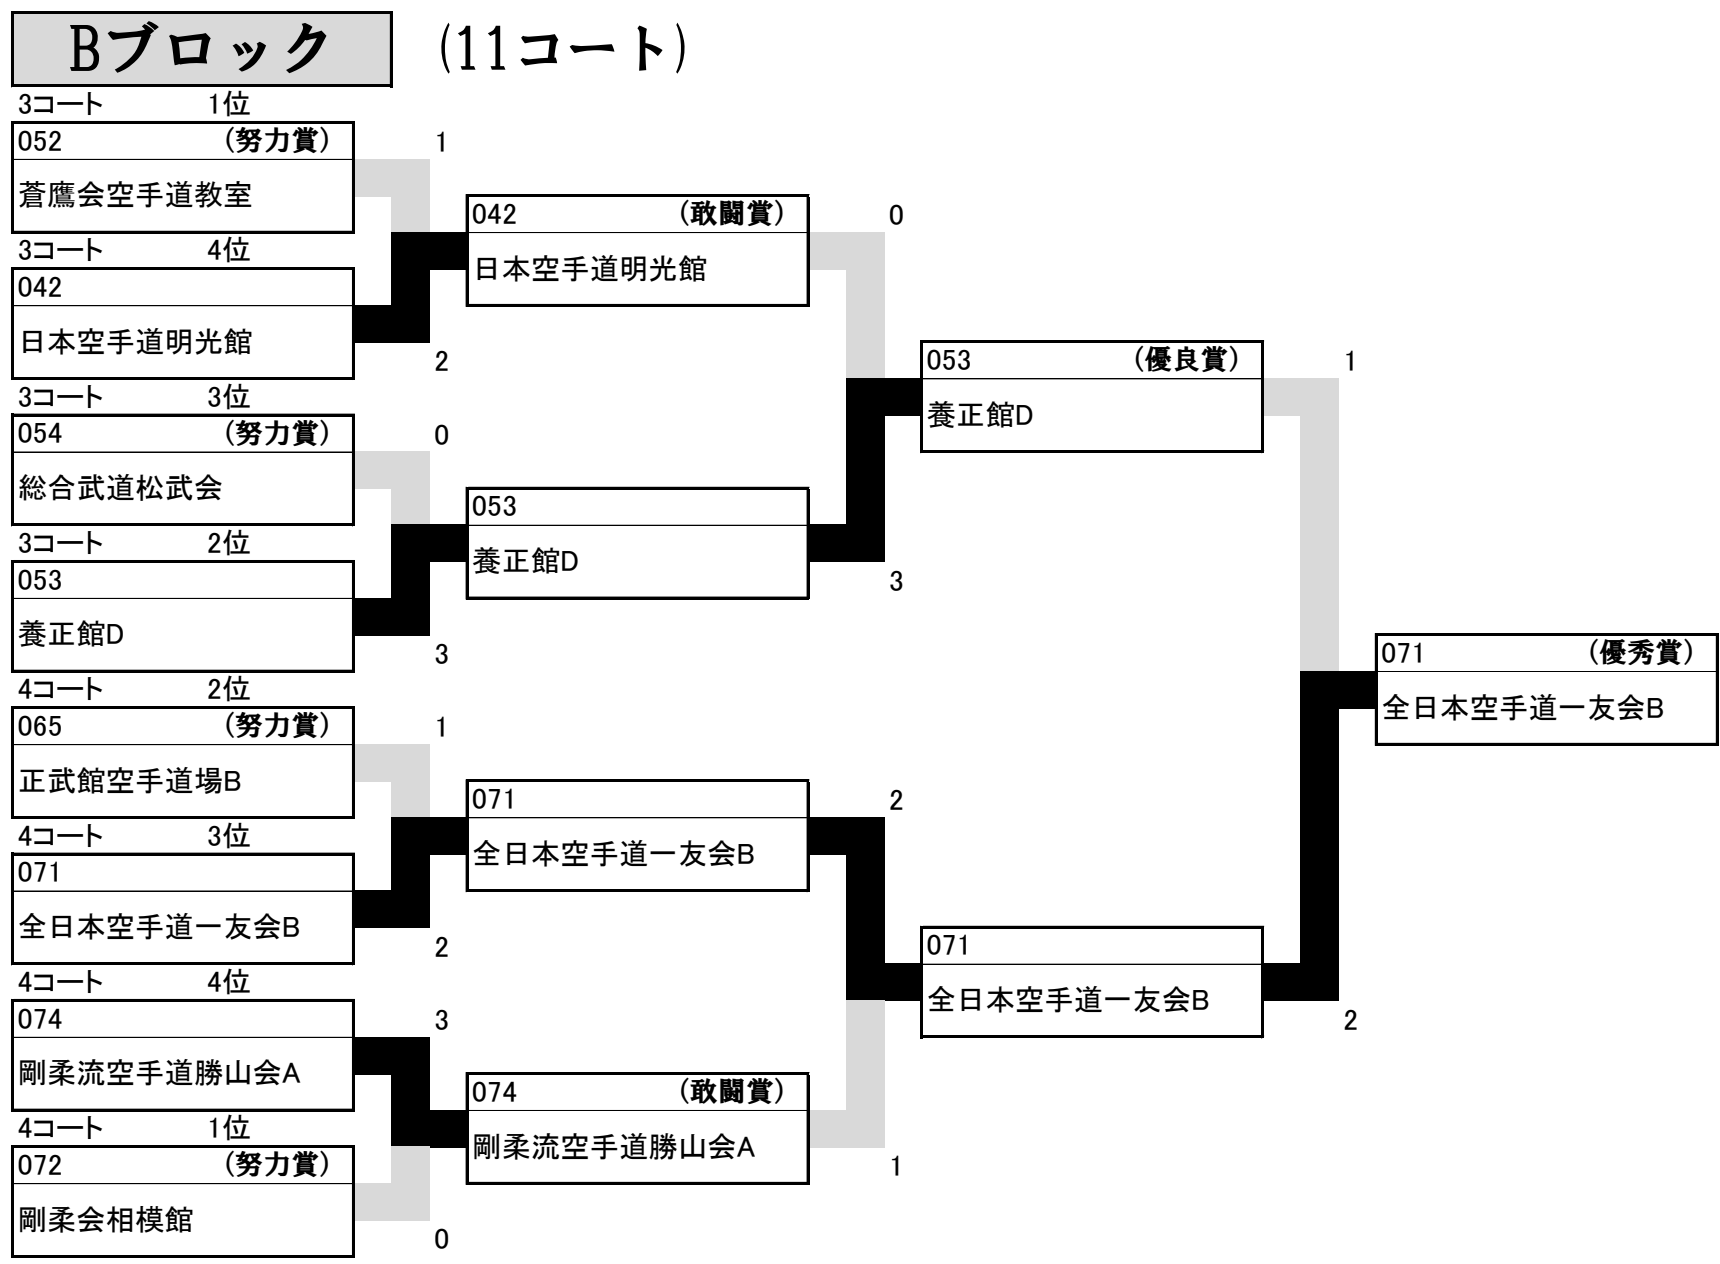

決勝トーナメント 小学校1・2年生の部

小学校1・2年生の部 (Aブロック)

	チ ャ ム 名	都道府県名
優 秀 賞	全日本空手道一友会A	東京都
優 良 賞	昇政塾	千葉県
敢 闘 賞	清原空手道スポーツクラブ	栃木県
	日本空手道泊親会川崎A	神奈川県

小学校1・2年生の部 (Bブロック)

	チ ャ ム 名	都道府県名
優 秀 賞	全日本空手道一友会B	東京都
優 良 賞	養正館D	静岡県
敢 闘 賞	日本空手道明光館	神奈川県
	剛柔流空手道勝山会A	千葉県