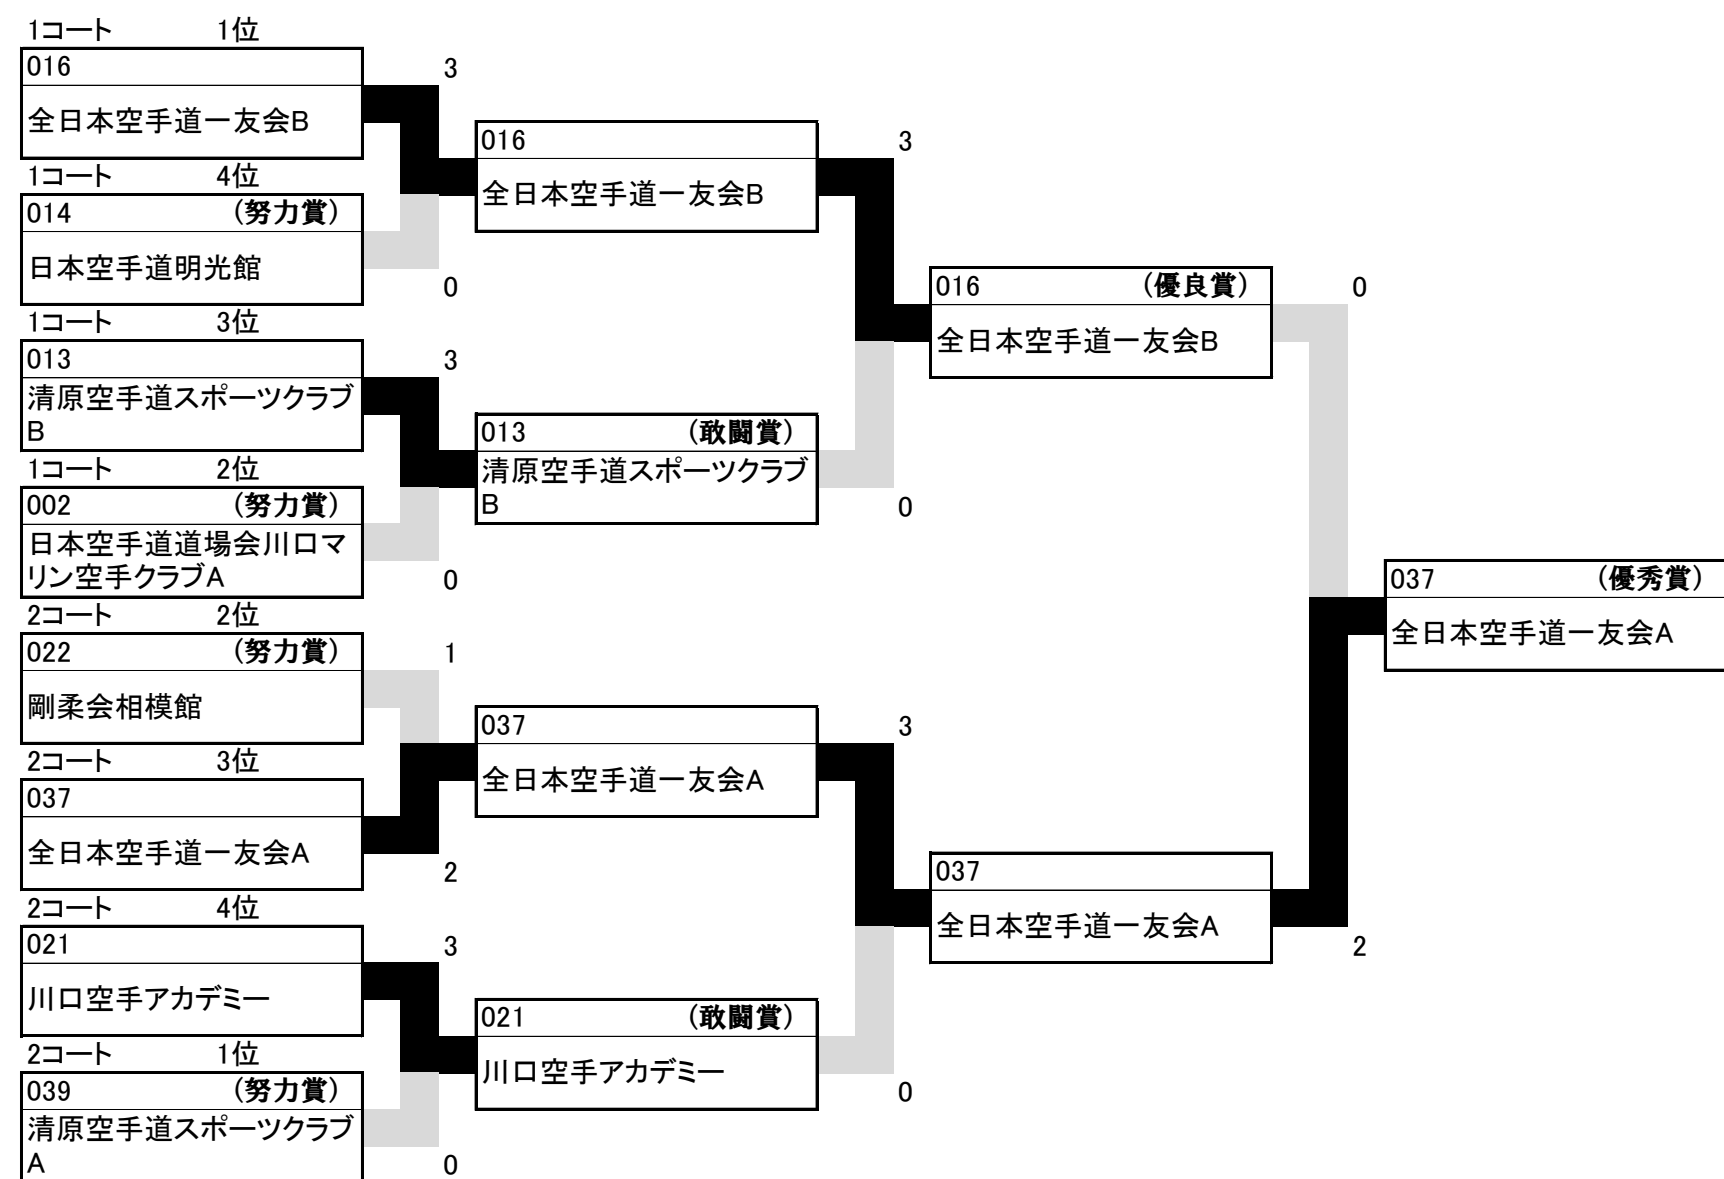

決勝トーナメント 中学生男子の部

(1コート)

中学生男子の部

	チ ャ ム 名	都道府県名
優 秀 賞	全日本空手道一友会A	東京都
優 良 賞	全日本空手道一友会B	東京都
敢 闘 賞	清原空手道スポーツクラブB	栃木県
	川口空手アカデミー	埼玉県