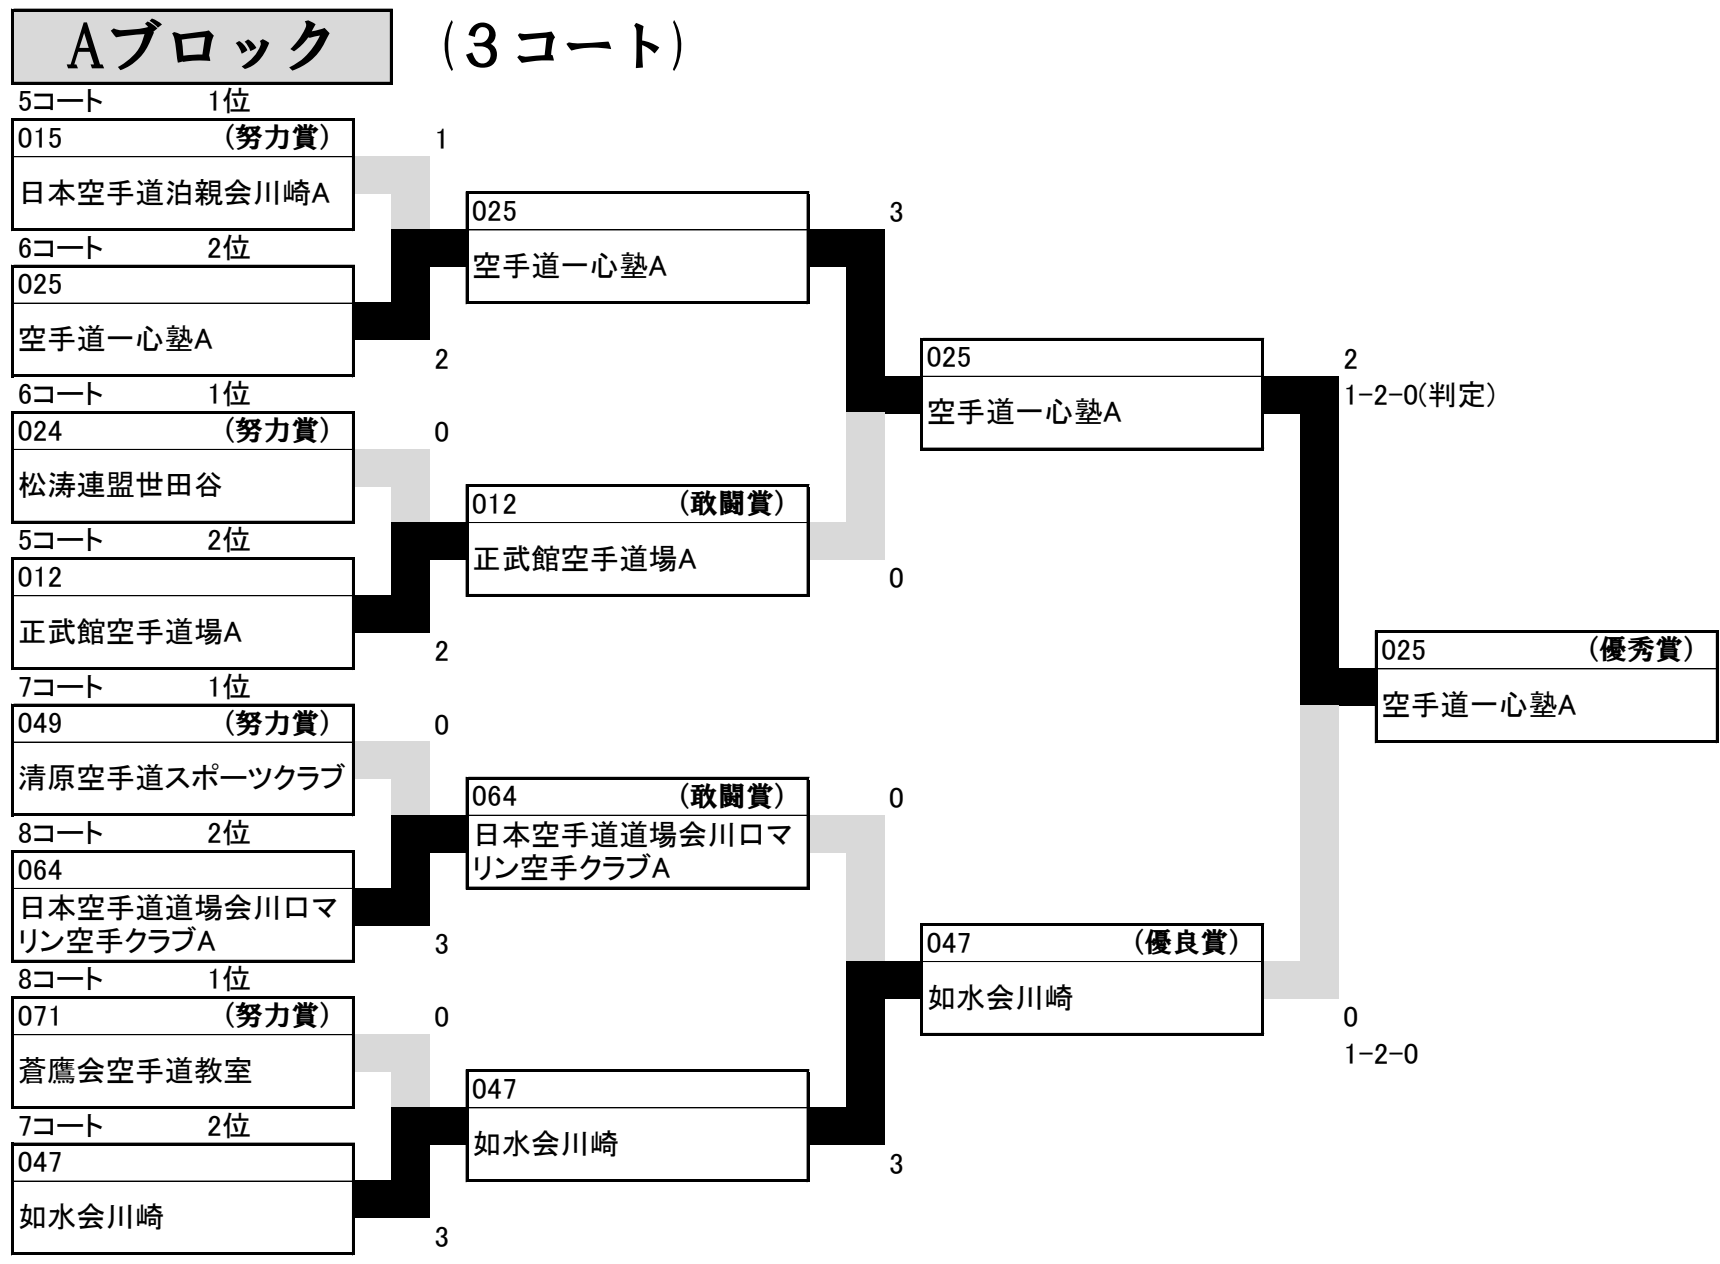

決勝トーナメント 小学校5・6年生の部

小学校5・6年生の部 (Aブロック)

	チ ャ ム 名	都道府県名
優 秀 賞	空手道一心塾A	千葉県
優 良 賞	如水会川崎	神奈川県
敢 闘 賞	正武館空手道場A	東京都
	日本空手道道場会川口マリン空手クラブA	埼玉県

小学校5・6年生の部 (Bブロック)

	チ ャ ム 名	都道府県名
優 秀 賞	全日本空手道一友会A	東京都
優 良 賞	皆思道場	東京都
敢 闘 賞	昭空会A	東京都
	剛柔会相模館	神奈川県