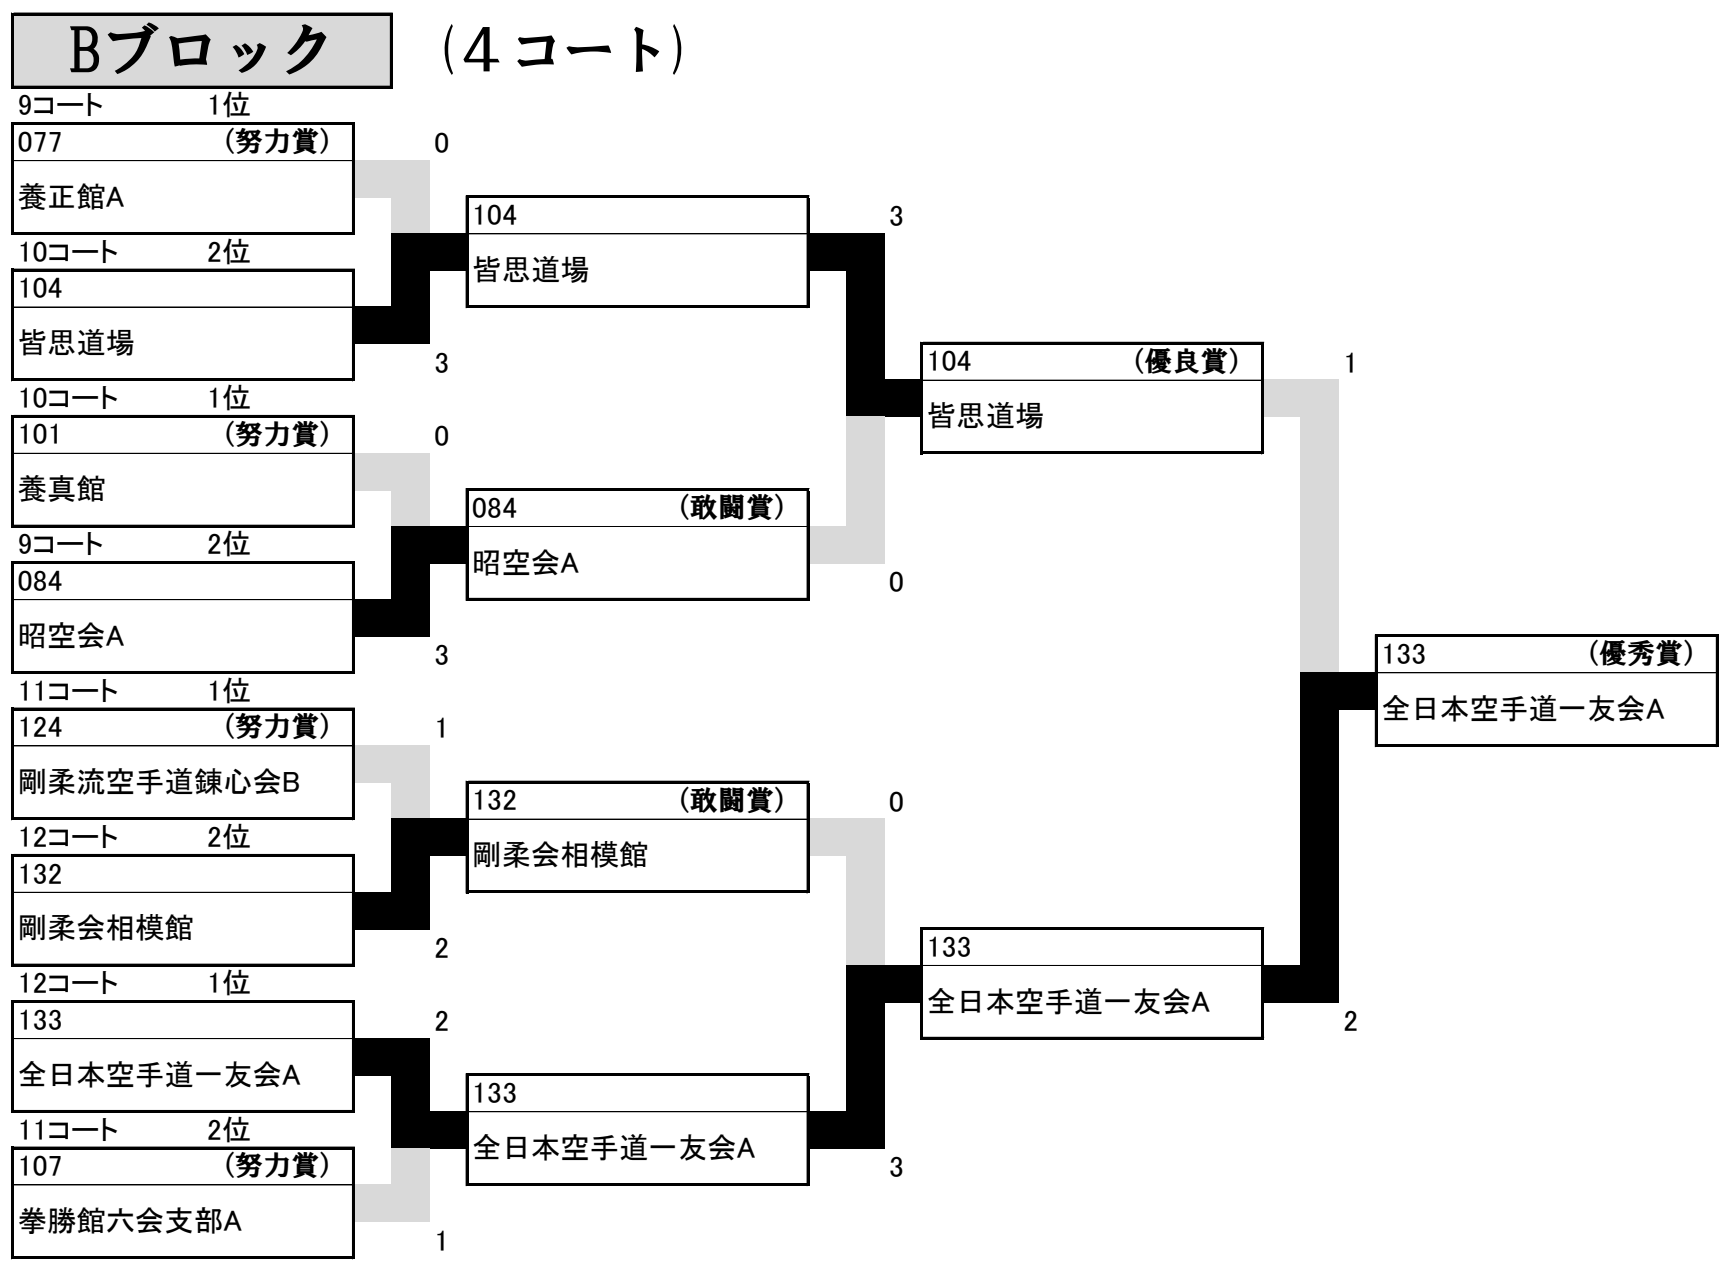

決勝トーナメント 小学校5・6年生の部

小学校5・6年生の部 (Aブロック)

	チ ャ ム 名	都道府県名
優 秀 賞	空手道一心塾A	千葉県
優 良 賞	如水会川崎	神奈川県
敢 闘 賞	正武館空手道場A	東京都
	日本空手道道場会川口マリン空手クラブA	埼玉県

小学校5・6年生の部 (Bブロック)

	チ ャ ム 名	都道府県名
優 秀 賞	全日本空手道一友会A	東京都
優 良 賞	皆思道場	東京都
敢 闘 賞	昭空会A	東京都
	剛柔会相模館	神奈川県