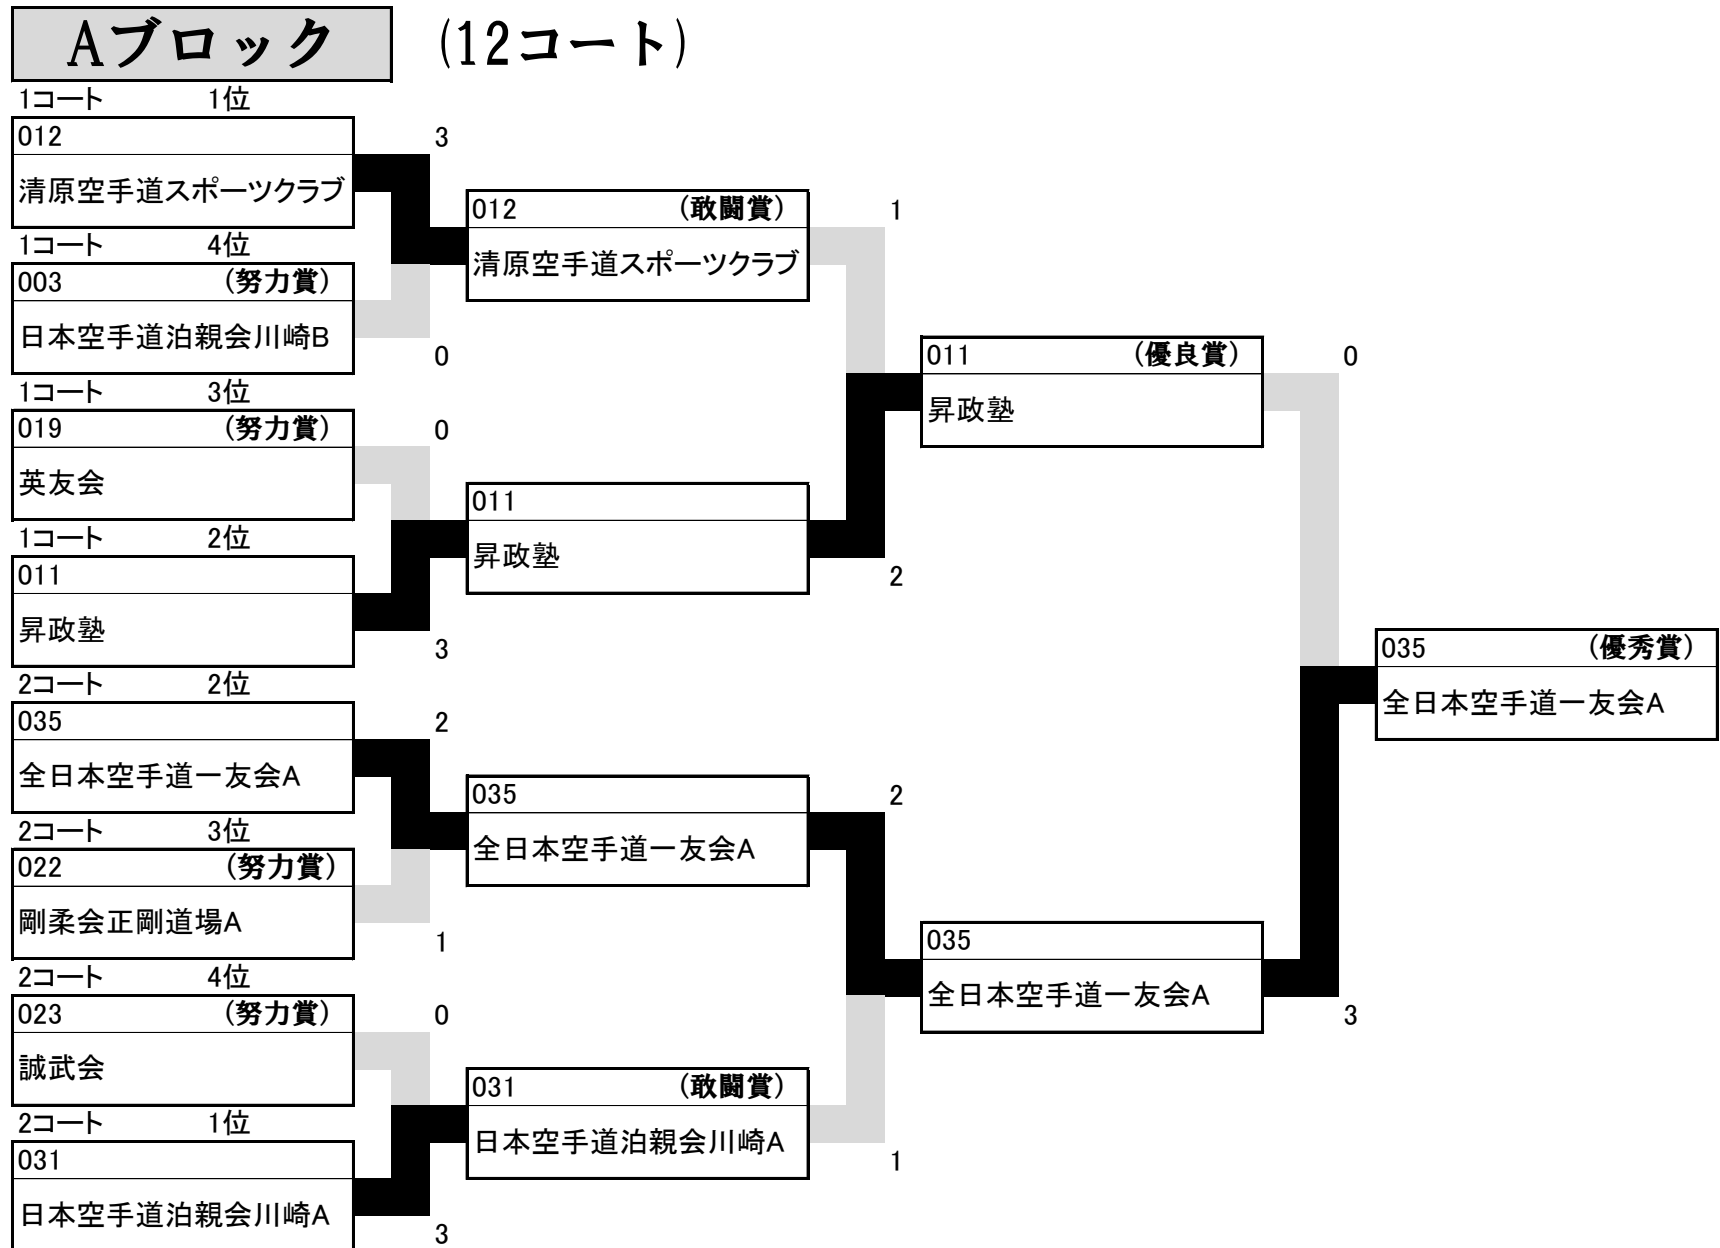

決勝トーナメント 小学校1・2年生の部

小学校1・2年生の部 (Aブロック)

	チ ャ ム 名	都道府県名
優 秀 賞	全日本空手道一友会A	東京都
優 良 賞	昇政塾	千葉県
敢 闘 賞	清原空手道スポーツクラブ	栃木県
	日本空手道泊親会川崎A	神奈川県

小学校1・2年生の部 (Bブロック)

	チ ャ ム 名	都道府県名
優 秀 賞	全日本空手道一友会B	東京都
優 良 賞	養正館D	静岡県
敢 闘 賞	日本空手道明光館	神奈川県
	剛柔流空手道勝山会A	千葉県