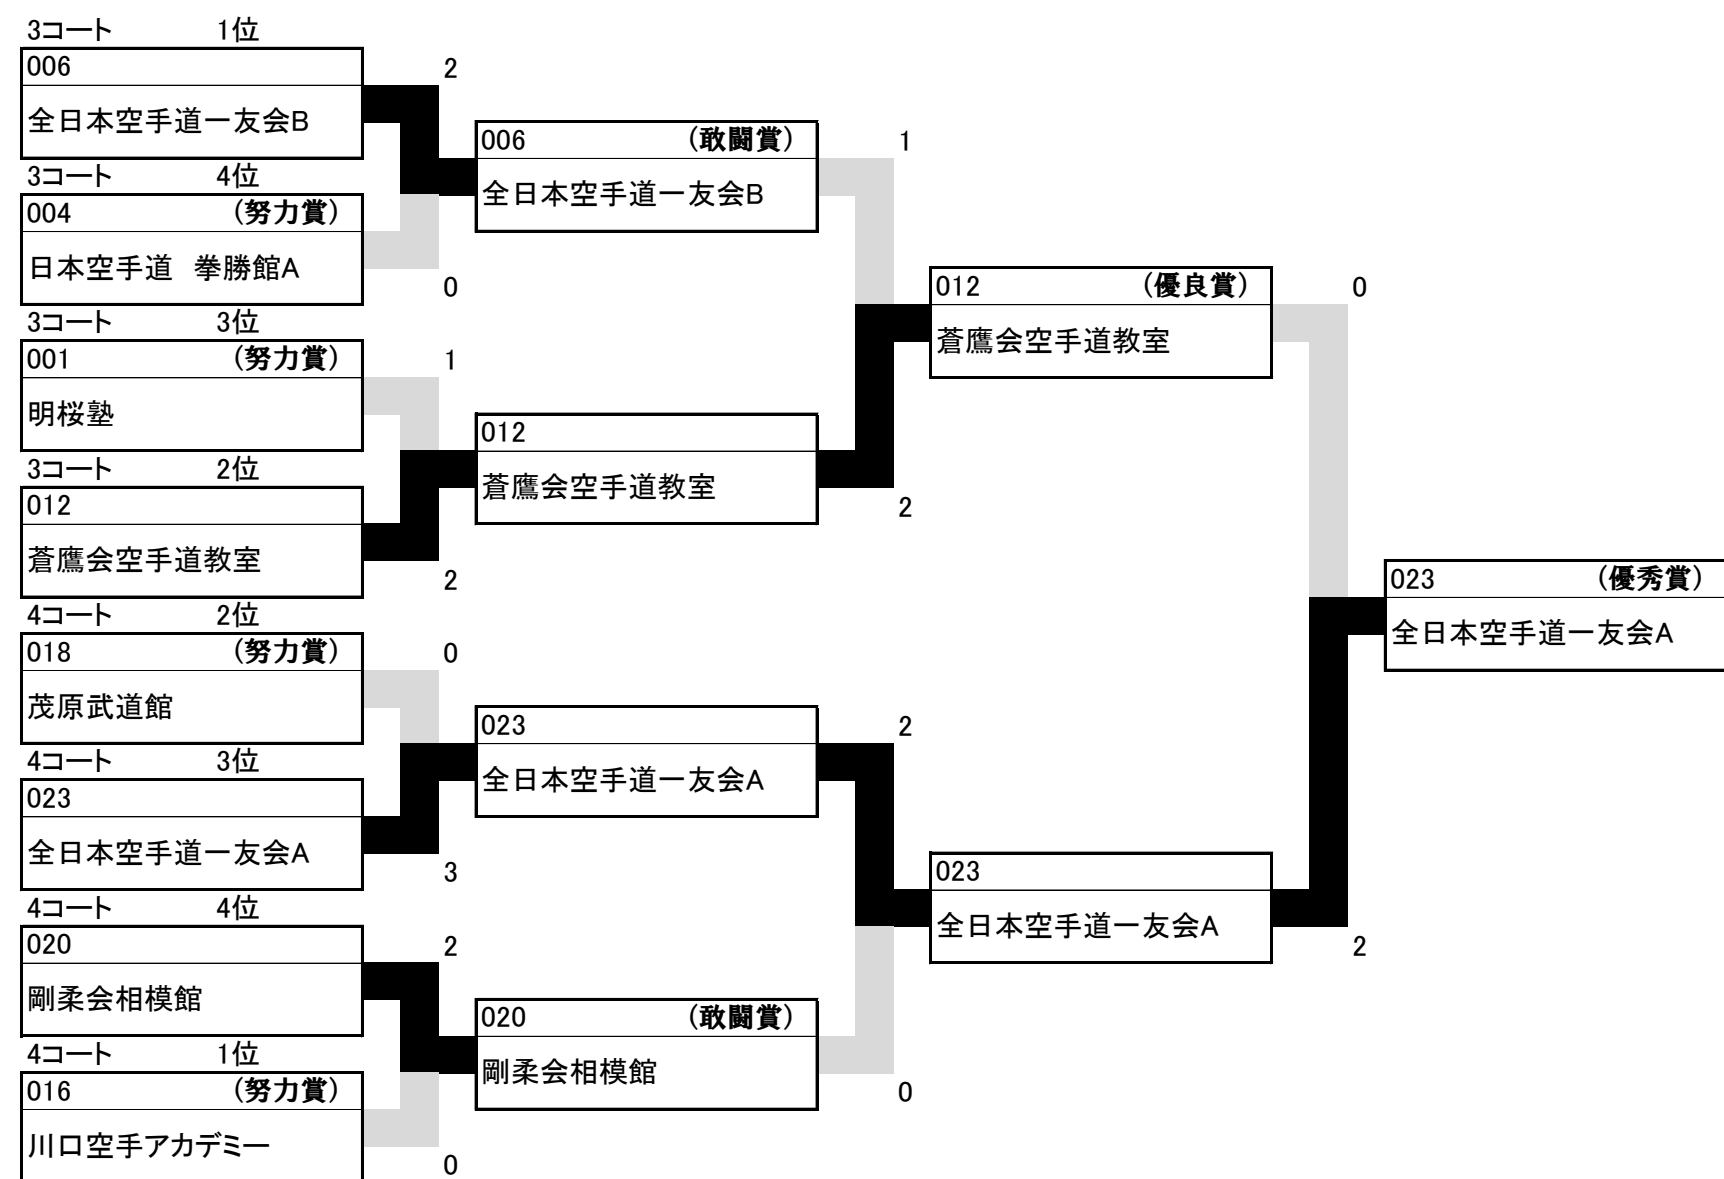

決勝トーナメント 中学生男子の部

(1コート)

中学生男子の部

	チ ャ ム 名	都道府県名
優 秀 賞	全日本空手道一友会A	東京都
優 良 賞	全日本空手道一友会B	東京都
敢 闘 賞	清原空手道スポーツクラブB	栃木県
	川口空手アカデミー	埼玉県

決勝トーナメント 中学生女子の部

(2コート)

中学生女子の部

	チ ャ ム 名	都道府県名
優 秀 賞	全日本空手道一友会A	東京都
優 良 賞	蒼鷹会空手道教室	東京都
敢 闘 賞	全日本空手道一友会B	東京都
	剛柔会相模館	神奈川県