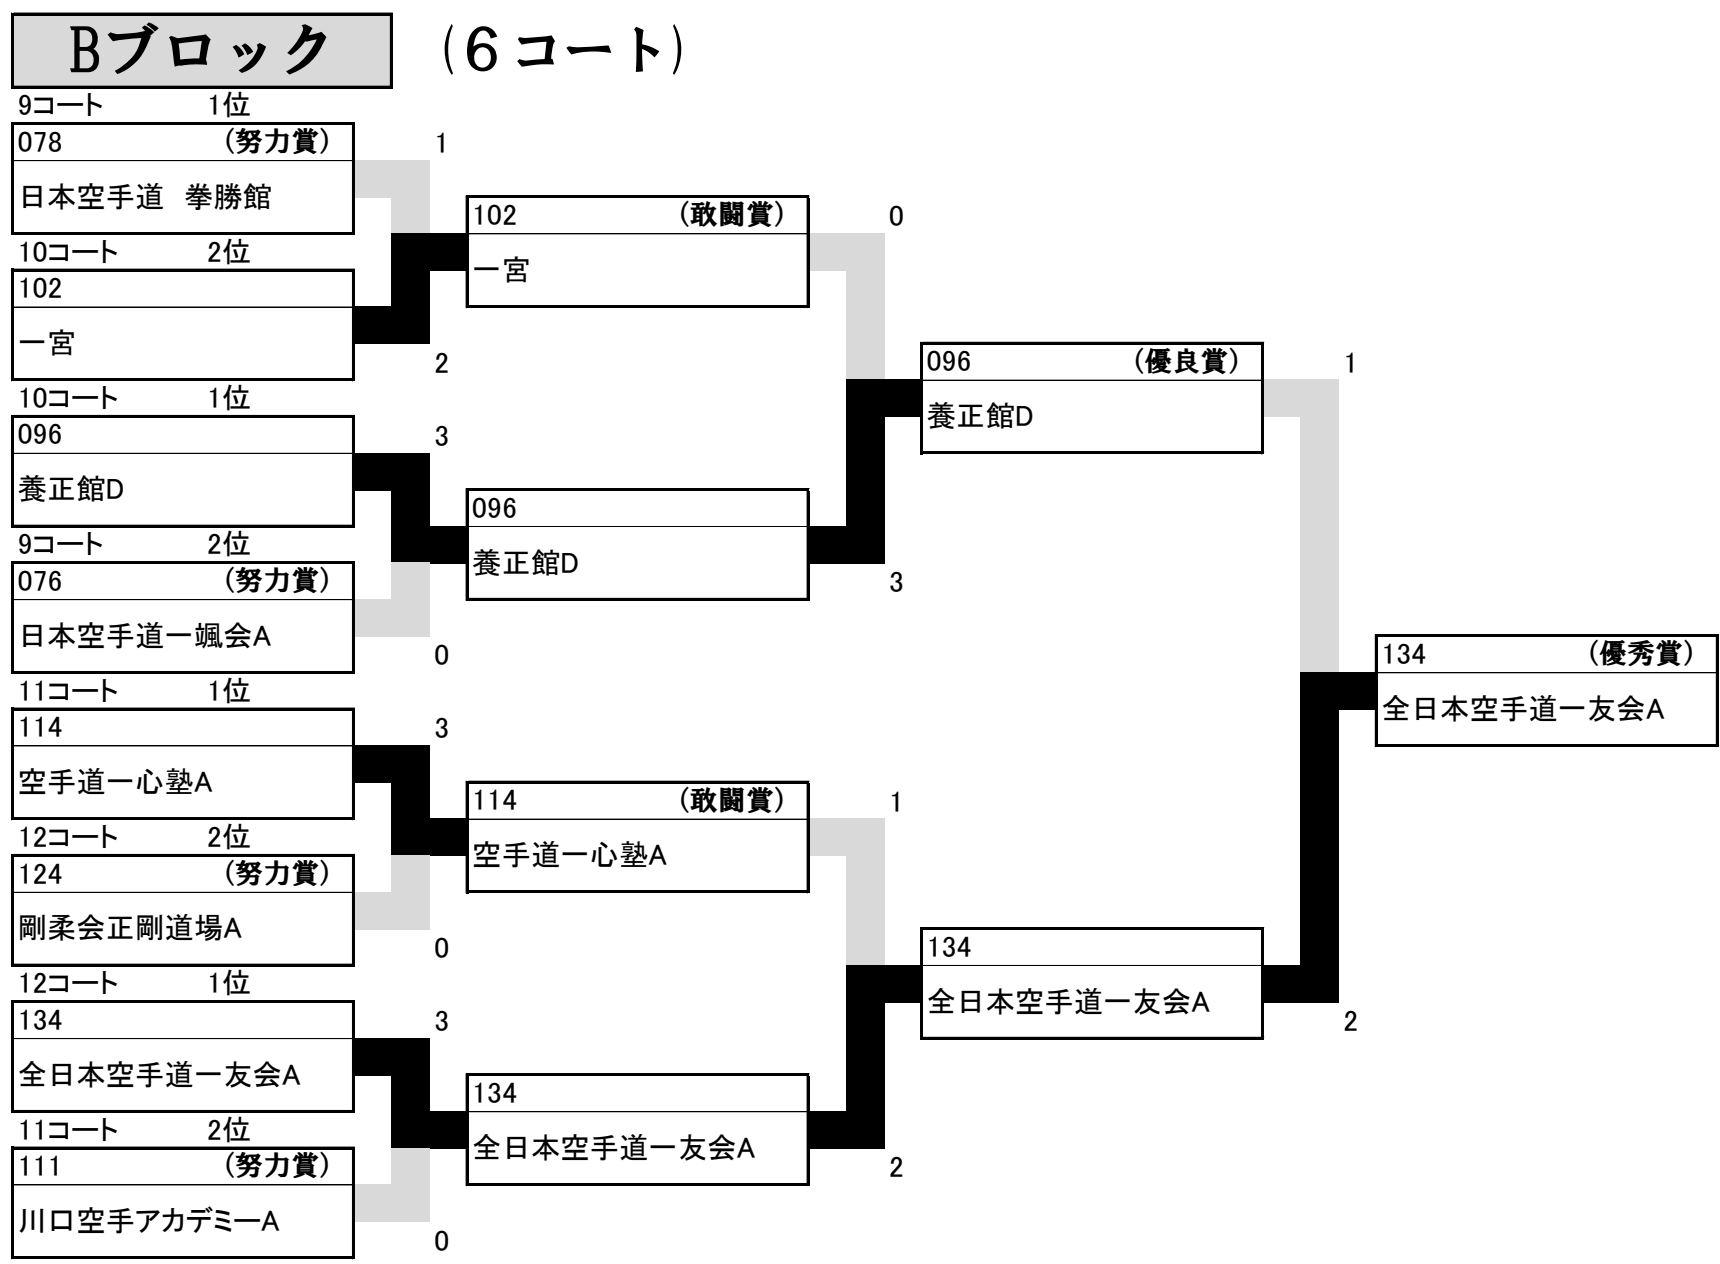

決勝トーナメント 小学校3・4年生の部

小学校3・4年生の部 (Aブロック)

	チ ャ ム 名	都道府県名
優 秀 賞	剛柔流空手道錬心会A	埼玉県
優 良 賞	全日本空手道一友会B	東京都
敢 闘 賞	蒼鷹会空手道教室A	東京都
	正武館空手道場C	東京都

小学校3・4年生の部 (Bブロック)

	チ ャ ム 名	都道府県名
優 秀 賞	全日本空手道一友会A	東京都
優 良 賞	養正館D	静岡県
敢 闘 賞	一宮	千葉県
	空手道一心塾A	千葉県