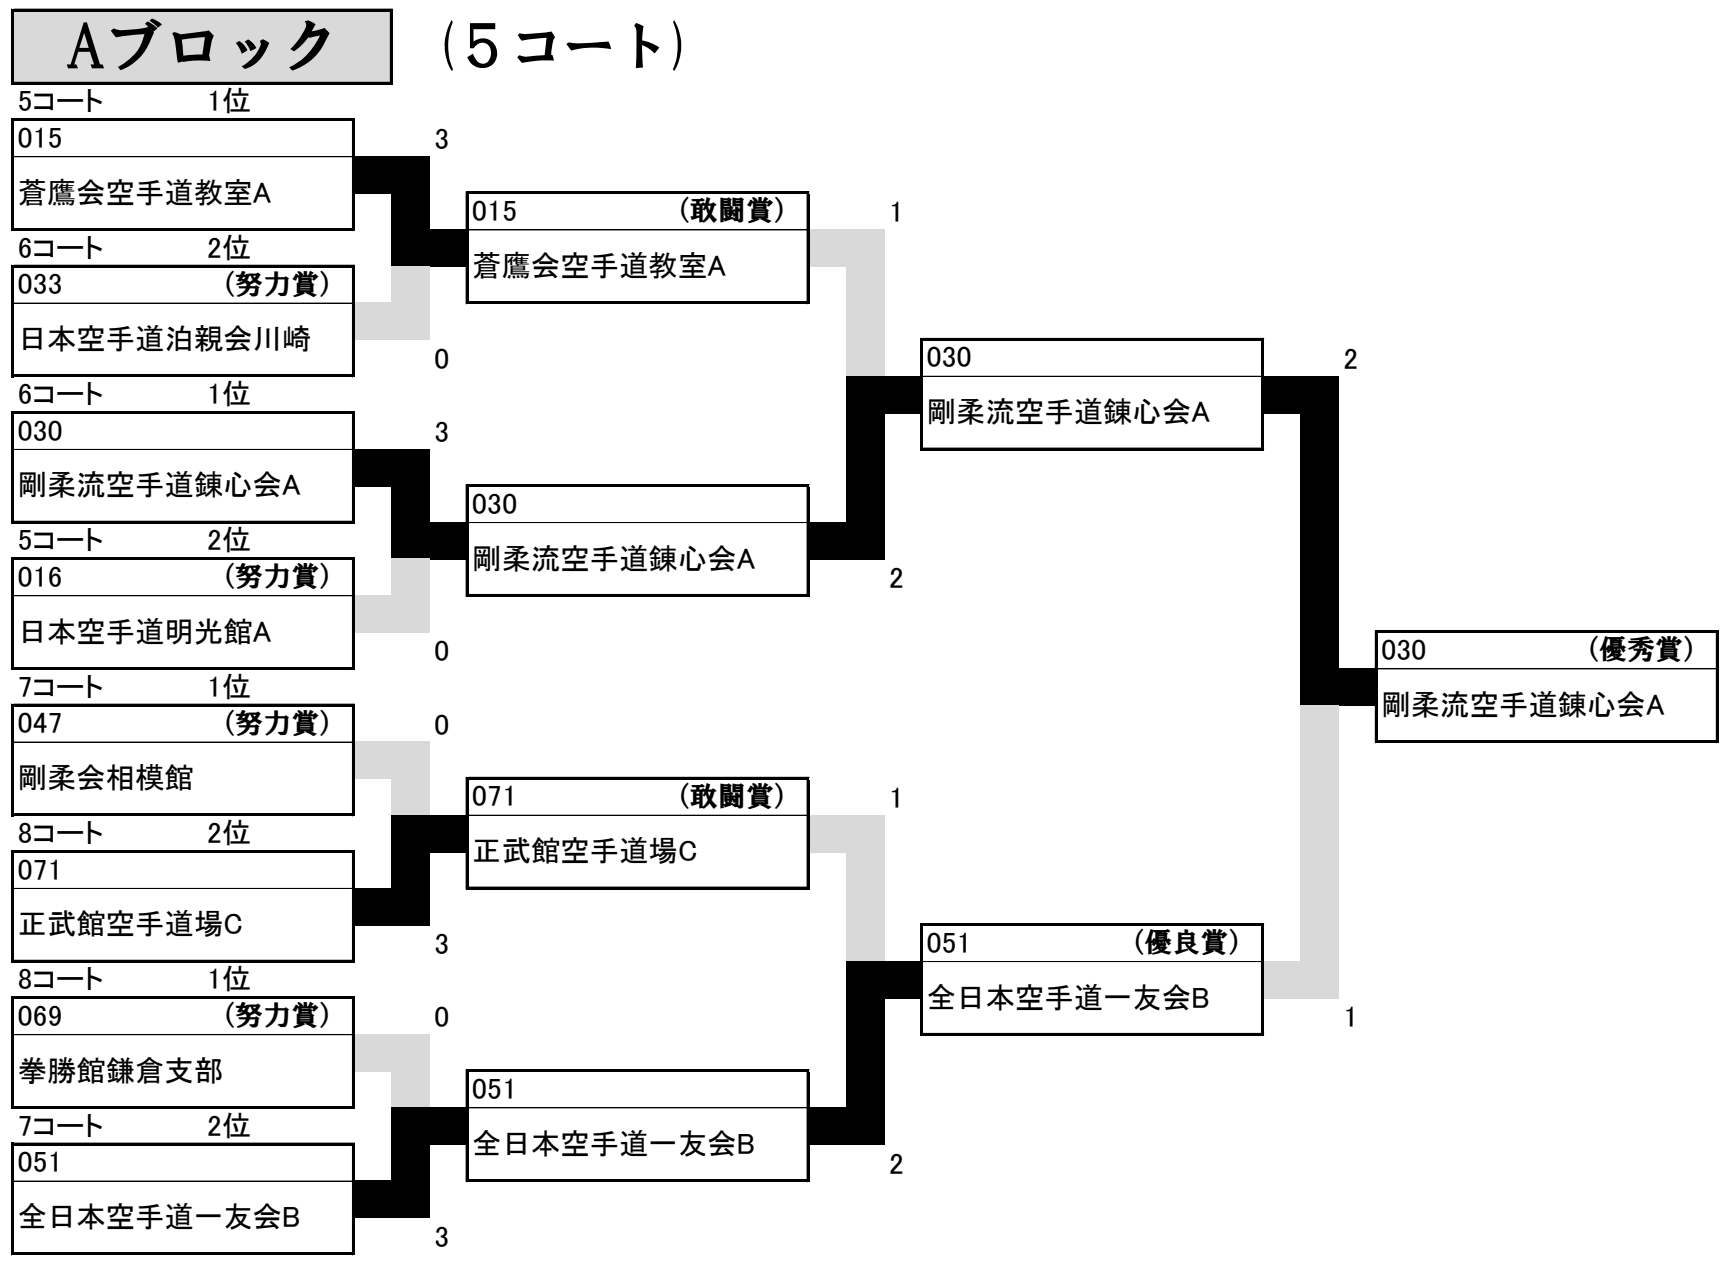

決勝トーナメント 小学校3・4年生の部

小学校3・4年生の部 (Aブロック)

	チ ャ ム 名	都道府県名
優 秀 賞	剛柔流空手道錬心会A	埼玉県
優 良 賞	全日本空手道一友会B	東京都
敢 闘 賞	蒼鷹会空手道教室A	東京都
	正武館空手道場C	東京都

小学校3・4年生の部 (Bブロック)

	チ ャ ム 名	都道府県名
優 秀 賞	全日本空手道一友会A	東京都
優 良 賞	養正館D	静岡県
敢 闘 賞	一宮	千葉県
	空手道一心塾A	千葉県