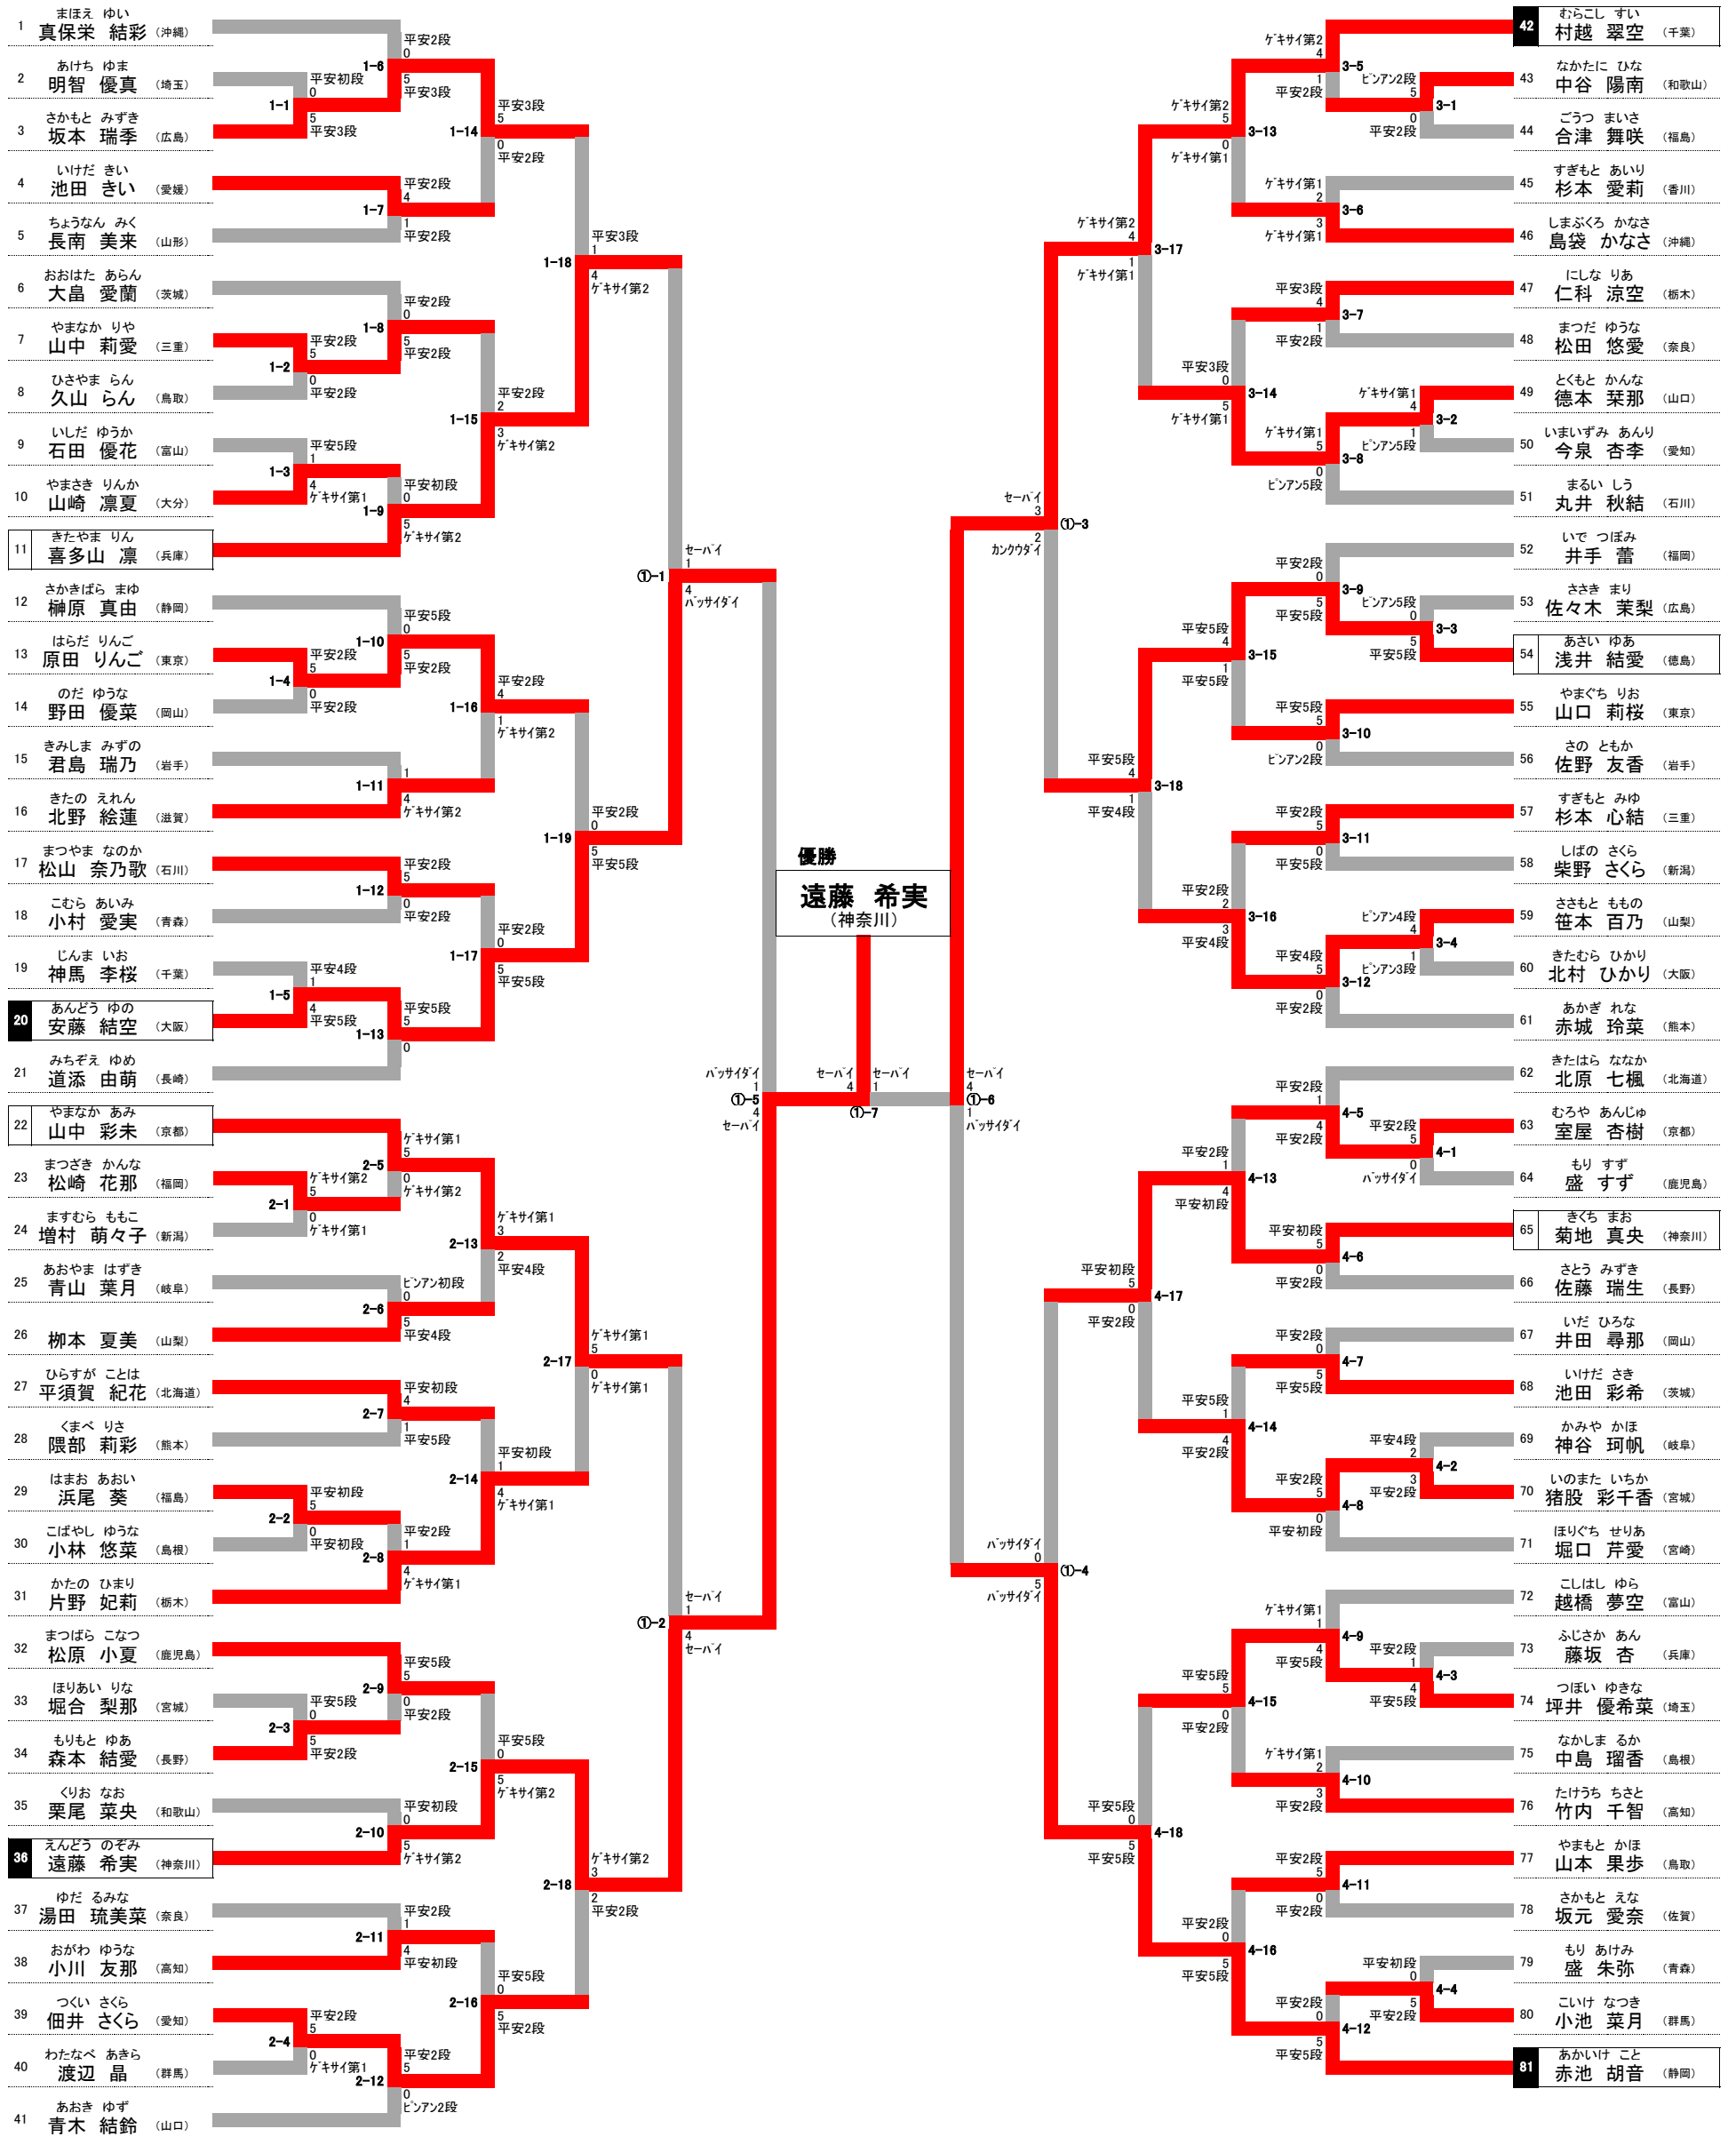

# 第19回全日本少年少女空手道選手権大会

令和元年8月4日  
東京武道館

		1年	2年	3年	4年	5年	6年
女子形個人戦	優勝	えんどう のぞみ 遠藤 希実 (神奈川)	しなだ まこと 品田 真琴 (北海道)	むぎたに あんり 麦谷 杏莉 (京都)	はせがわ りり 長谷川 凜々 (北海道)	たかぎ まゆ 高木 真由 (神奈川)	ねづ こよみ 根津 暦実 (千葉)
	準優勝	むらこし すい 村越 翠空 (千葉)	きのした ねね 木下 寧々 (愛知)	さとう りこ 佐藤 凜子 (神奈川)	おくむら わかな 奥村 和叶 (京都)	みぞかみ あまね 溝上 天音 (福岡)	ふくおか ここ 福岡 瑚心 (兵庫)
	第3位	あんどう ゆの 安藤 結空 (大阪)	むらかみ みらい 村上 未来 (大阪)	こばやし えな 小林 永和 (京都)	ひらすが さあや 平須賀 咲綾 (北海道)	かまだ こくあ 鎌田 國亜 (北海道)	もちづき ゆい 望月 結以 (静岡)
	第3位	あかいけ こと 赤池 胡音 (静岡)	かながわ かりん 金川 花梨 (兵庫)	ちば るあ 千葉 瑠杏 (神奈川)	すぎの れいか 杉野 玲花 (東京)	いとう わかな 伊藤 わかな (大阪)	ただ ななみ 多田 菜々美 (千葉)
	第5位	きたやま りん 喜多山 凜 (兵庫)	つねよし さくら 恒吉 咲来 (福岡)	なんば ゆいほ 難波 由帆 (東京)	さとう ほの 佐藤 ほの (千葉)	なまため なつき 生田目 夏希 (埼玉)	こばやし みすず 小林 実紗 (東京)
	第5位	やまなか あみ 山中 彩未 (京都)	くどう ゆづき 工藤 釉月 (青森)	とみがし りん 富樫 凜 (東京)	もり ひいな 森 陽菜 (京都)	しみず なぎさ 清水 渚 (大阪)	とおい おとめ 遠井 乙姫 (茨城)
	第5位	あさい ゆあ 浅井 結愛 (徳島)	ずけやま ちず 瑞慶山 千寿 (沖縄)	ささみね ちほ 笹嶺 智穂 (東京)	なかむら ここね 中村 心寧 (京都)	むらなか あいり 村中 愛梨 (愛知)	やなか きょうか 谷中 京香 (茨城)
	第5位	きくち まお 菊地 真央 (神奈川)	さかい はる 酒井 陽 (愛知)	いしやま ゆい 石山 ゆい (神奈川)	こばやし みひろ 小林 みひろ (北海道)	むろふし ゆいり 室伏 優衣 (岐阜)	かじたに あや 梶谷 亜矢 (兵庫)

# 第19回全日本少年少女空手道選手権大会 1年女子形

令和元年8月4日

東京武道館

# 第19回全日本少年少女空手道選手権大会

## 2年女子形

令和元年8月4日

東京武道館