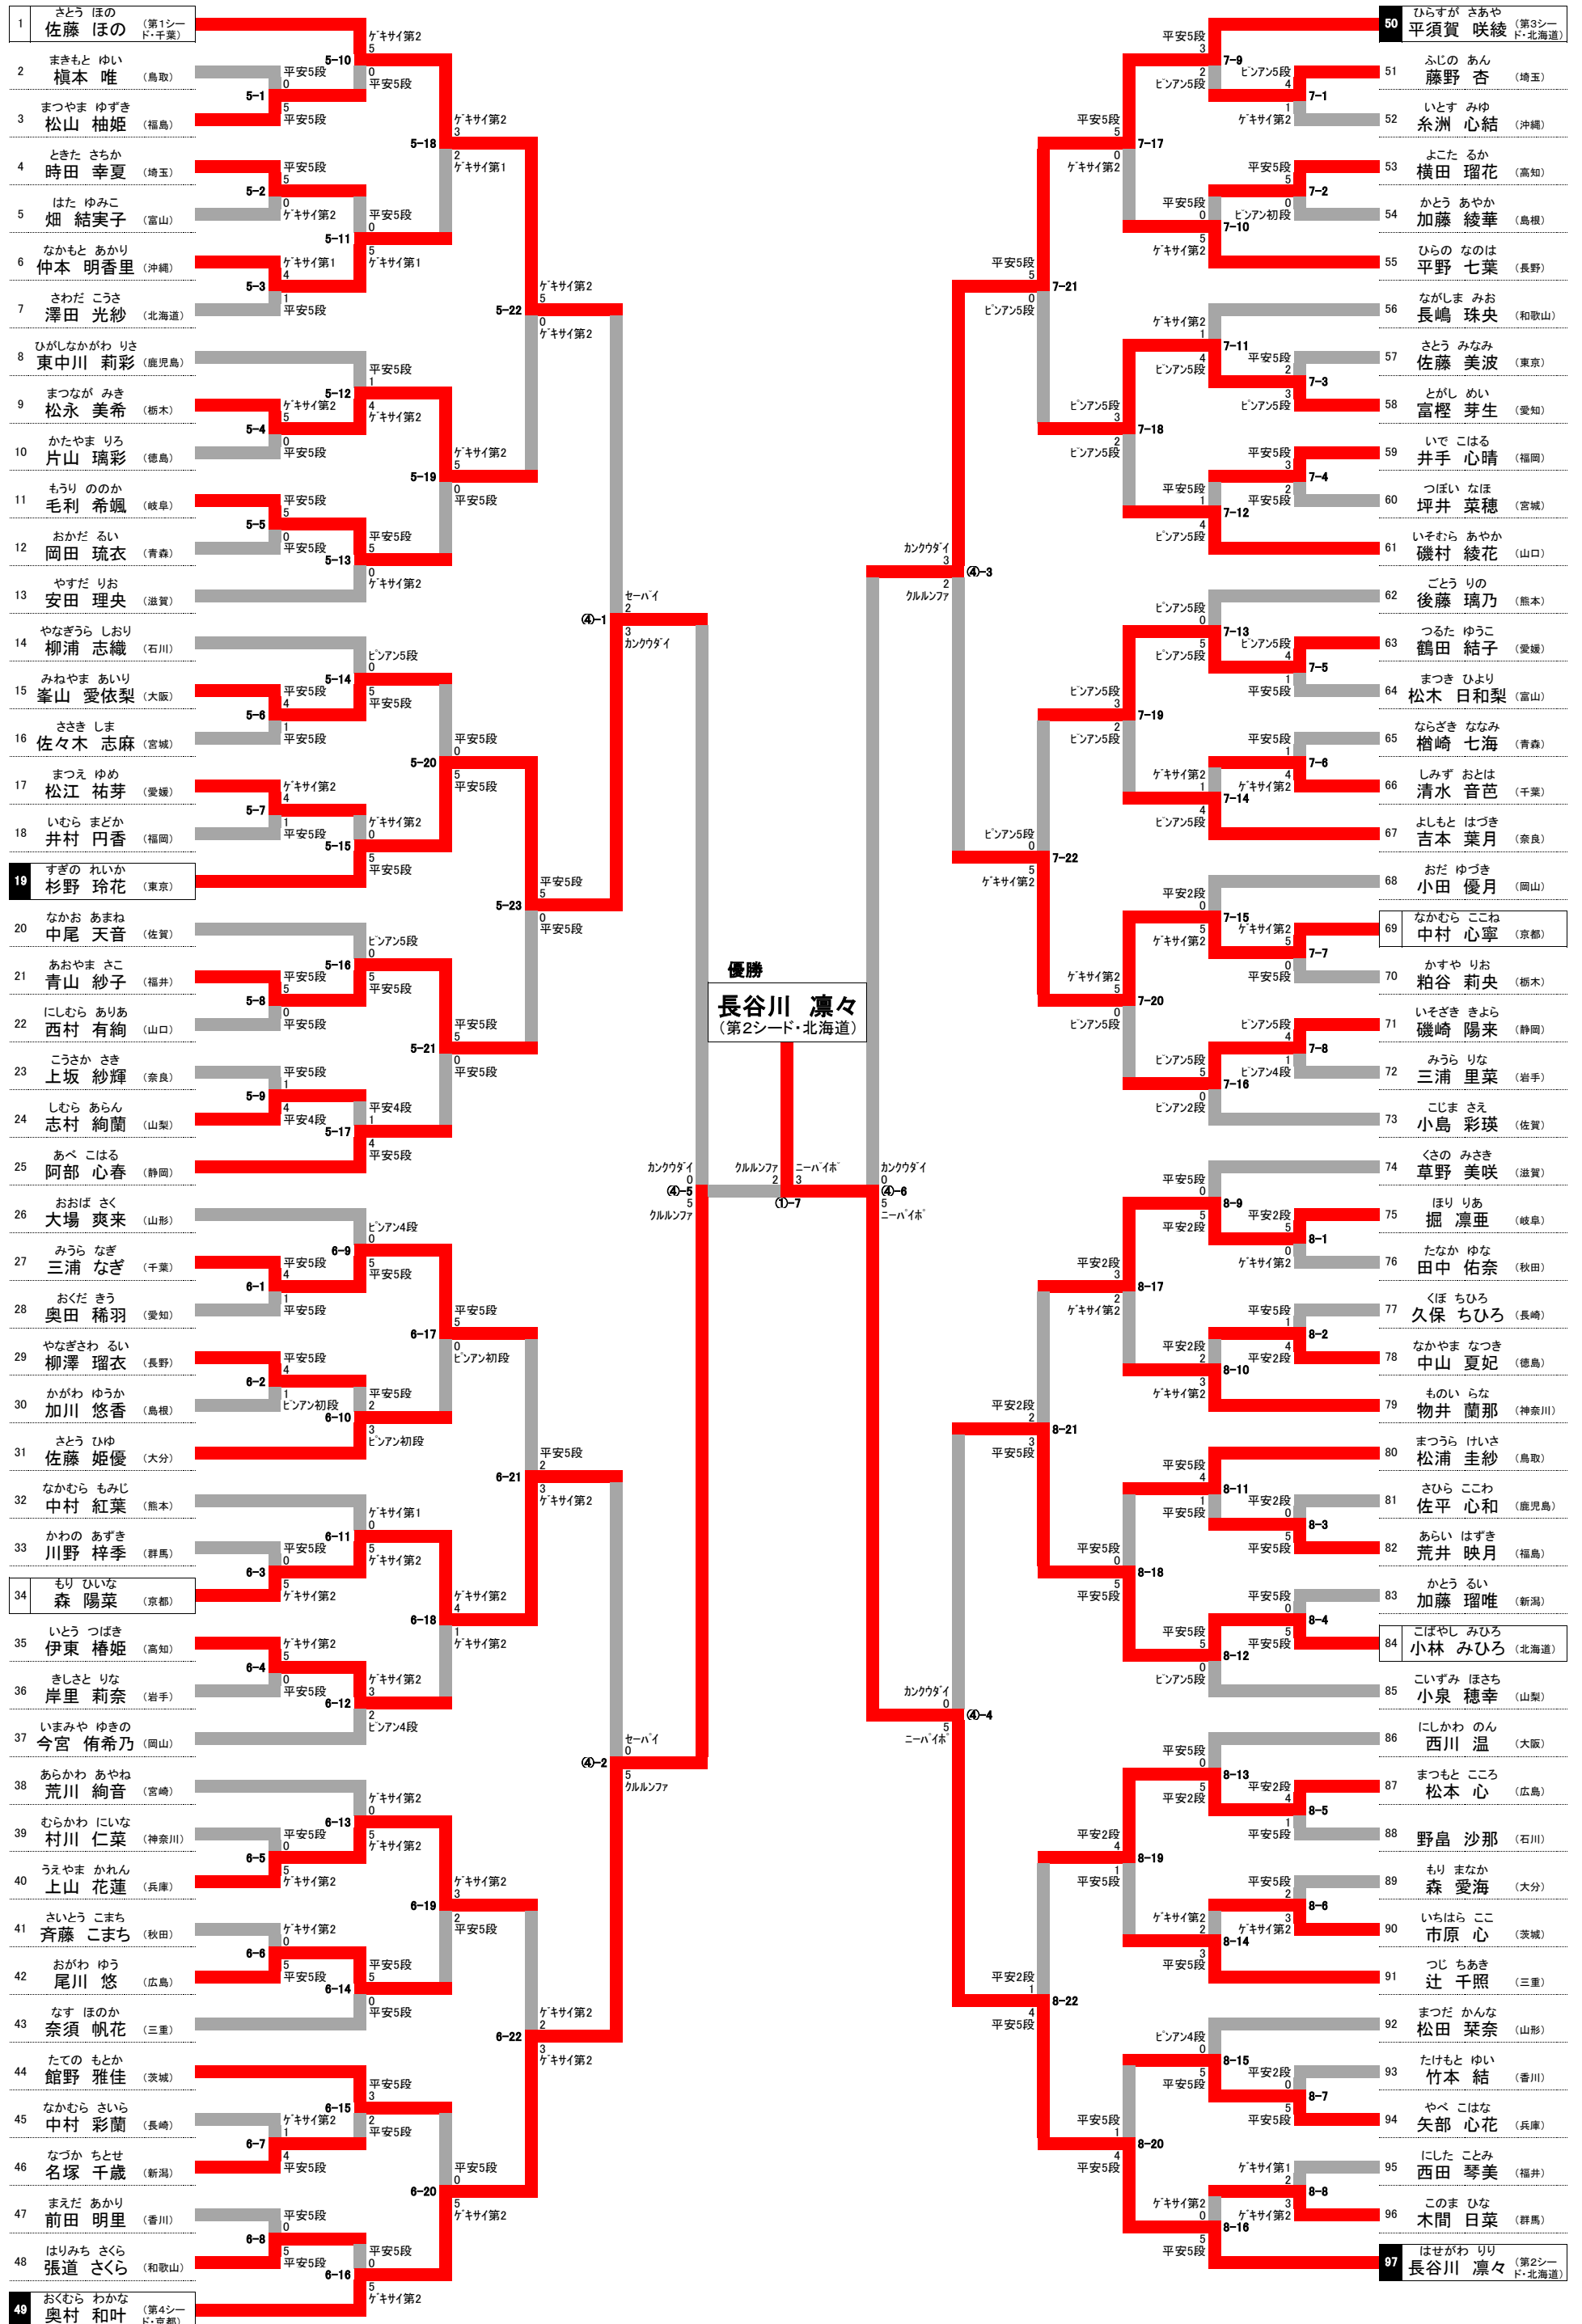

第19回全日本少年少女空手道選手権大会

4年女子形

令和元年8月4日

東京武道館