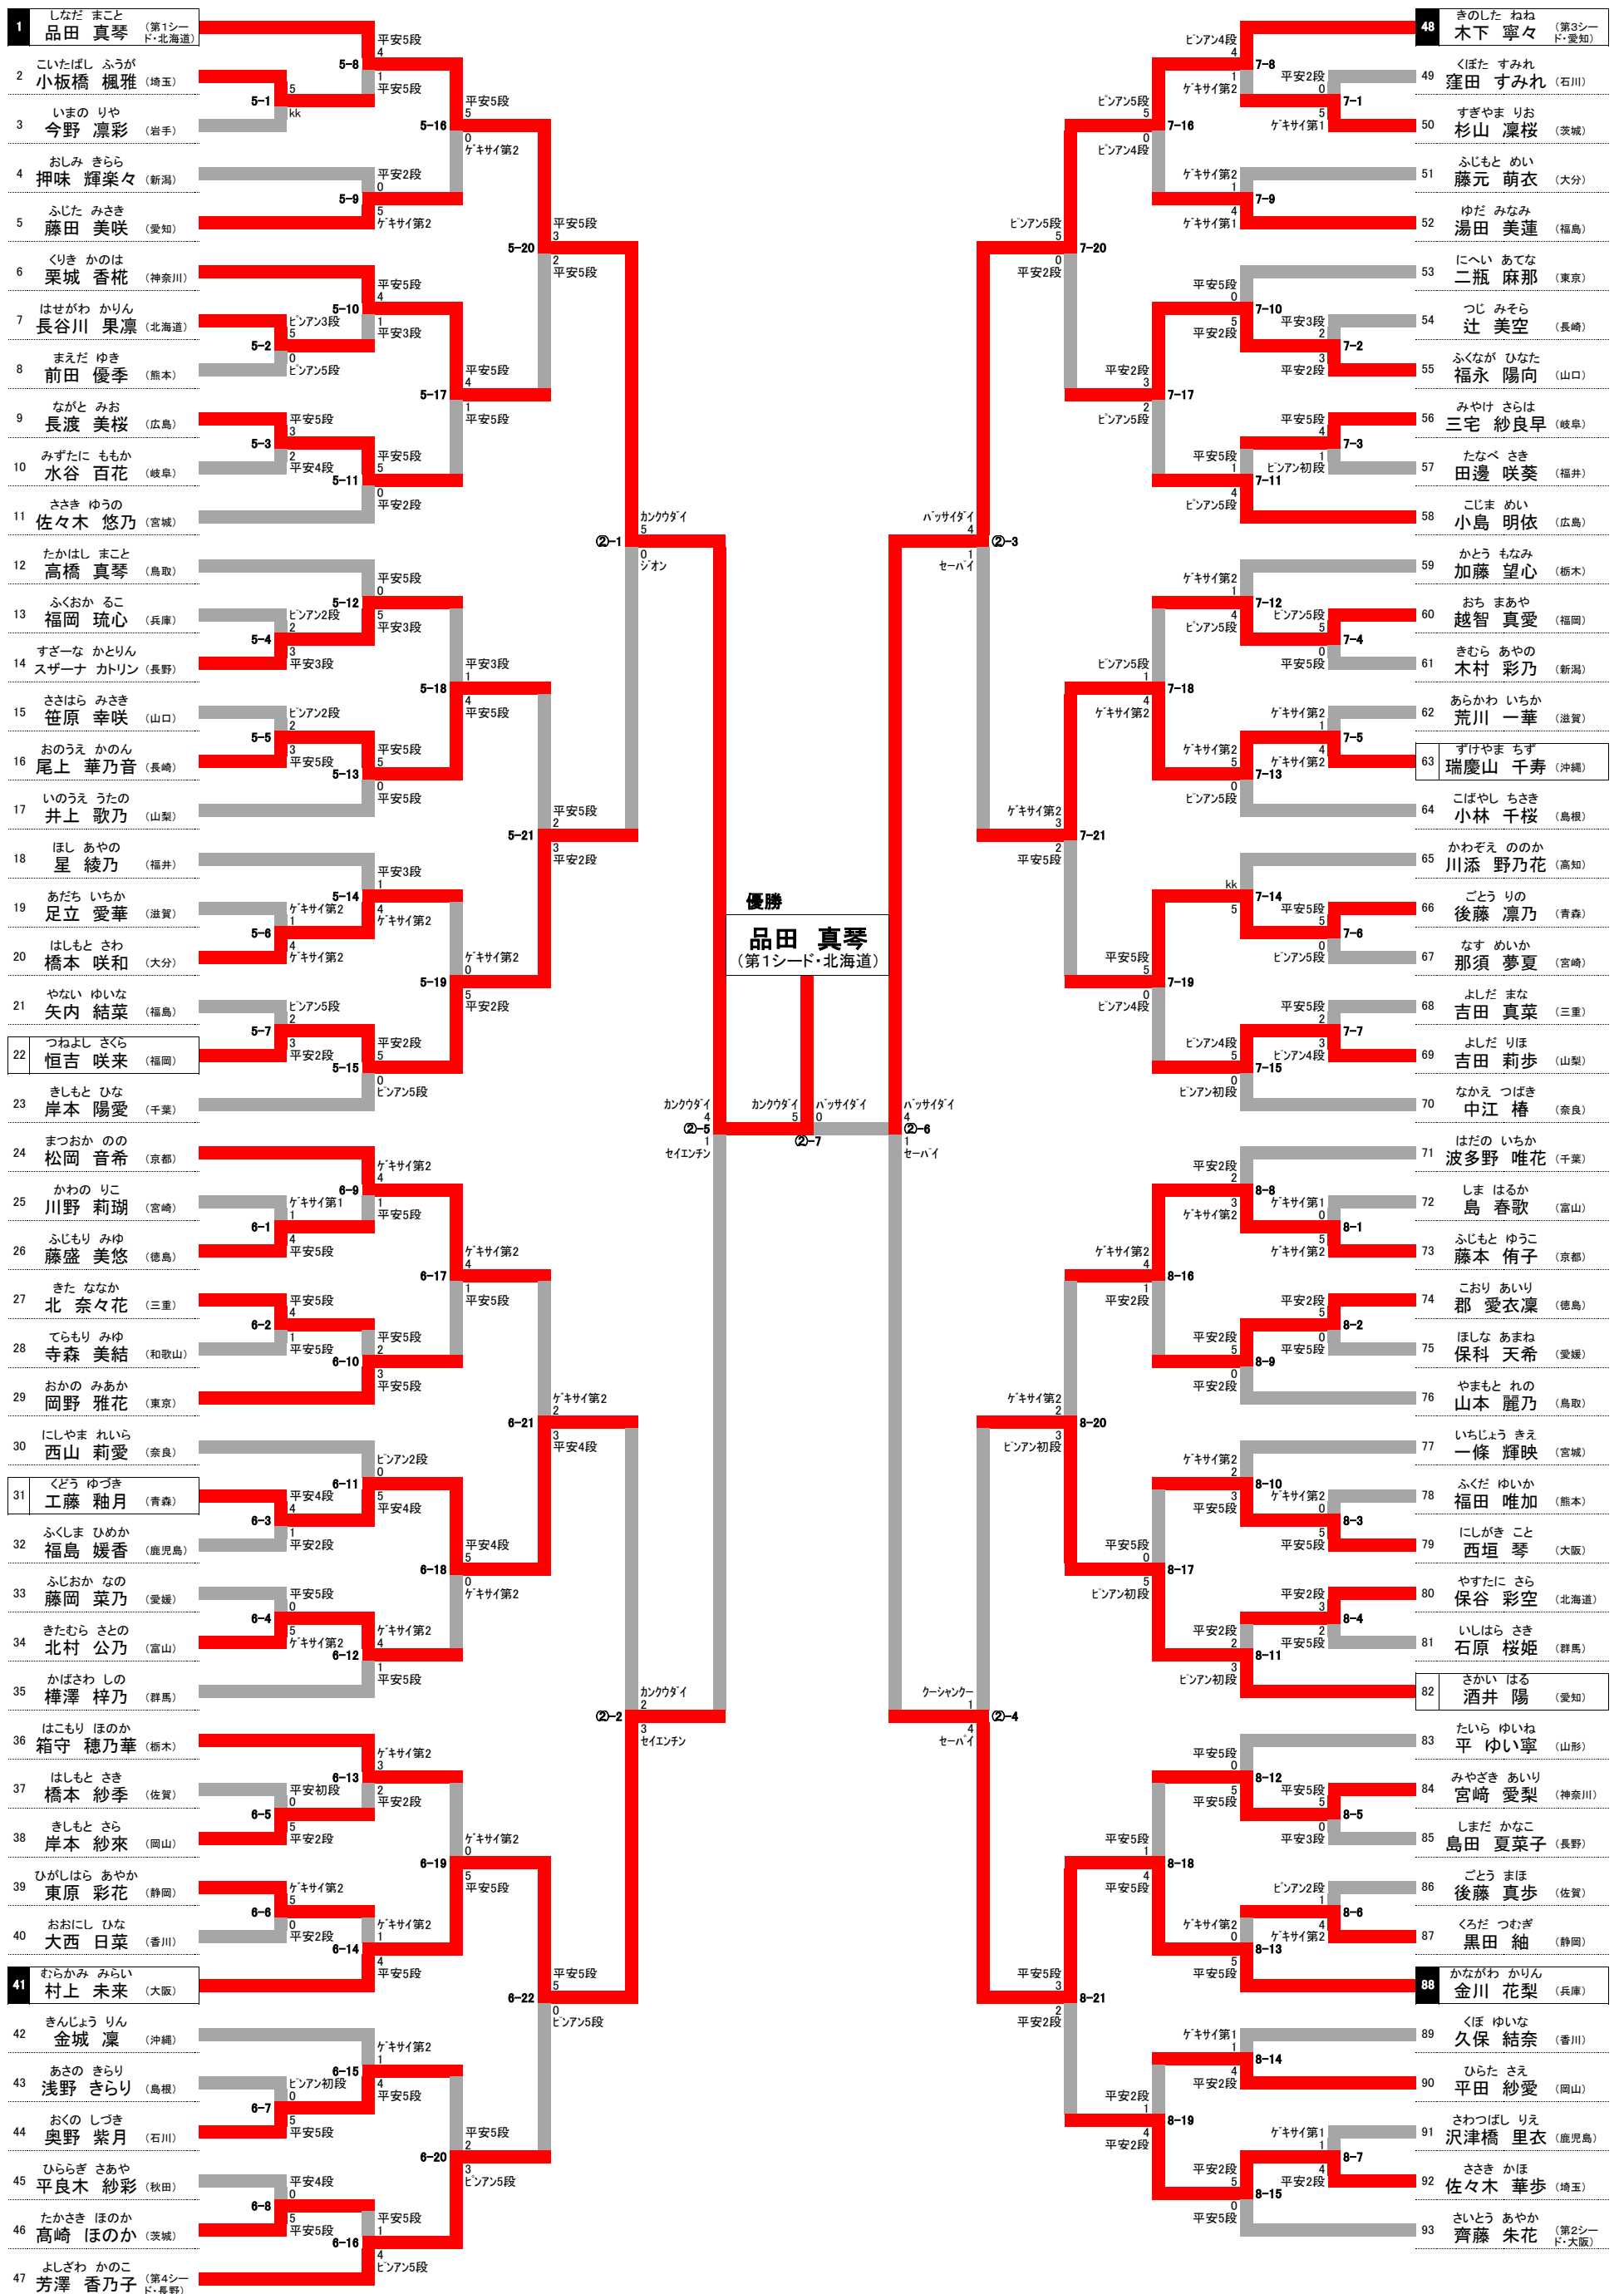

# 第19回全日本少年少女空手道選手権大会

令和元年8月4日  
東京武道館

		1年	2年	3年	4年	5年	6年
女子形個人戦	優勝	えんどう のぞみ 遠藤 希実 (神奈川)	しなだ まこと 品田 真琴 (北海道)	むぎたに あんり 麦谷 杏莉 (京都)	はせがわ りり 長谷川 凜々 (北海道)	たかぎ まゆ 高木 真由 (神奈川)	ねづ こよみ 根津 暦実 (千葉)
	準優勝	むらこし すい 村越 翠空 (千葉)	きのした ねね 木下 寧々 (愛知)	さとう りこ 佐藤 凜子 (神奈川)	おくむら わかな 奥村 和叶 (京都)	みぞかみ あまね 溝上 天音 (福岡)	ふくおか ここ 福岡 瑚心 (兵庫)
	第3位	あんどう ゆの 安藤 結空 (大阪)	むらかみ みらい 村上 未来 (大阪)	こばやし えな 小林 永和 (京都)	ひらすが さあや 平須賀 咲綾 (北海道)	かまだ こくあ 鎌田 國亜 (北海道)	もちづき ゆい 望月 結以 (静岡)
	第3位	あかいけ こと 赤池 胡音 (静岡)	かながわ かりん 金川 花梨 (兵庫)	ちば るあ 千葉 瑠杏 (神奈川)	すぎの れいか 杉野 玲花 (東京)	いとう わかな 伊藤 わかな (大阪)	ただ ななみ 多田 菜々美 (千葉)
	第5位	きたやま りん 喜多山 凜 (兵庫)	つねよし さくら 恒吉 咲来 (福岡)	なんば ゆいほ 難波 由帆 (東京)	さとう ほの 佐藤 ほの (千葉)	なまため なつき 生田目 夏希 (埼玉)	こばやし みすず 小林 実紗 (東京)
	第5位	やまなか あみ 山中 彩未 (京都)	くどう ゆづき 工藤 釉月 (青森)	とみがし りん 富樫 凜 (東京)	もり ひいな 森 陽菜 (京都)	しみず なぎさ 清水 渚 (大阪)	とおい おとめ 遠井 乙姫 (茨城)
	第5位	あさい ゆあ 浅井 結愛 (徳島)	ずけやま ちず 瑞慶山 千寿 (沖縄)	ささみね ちほ 笹嶺 智穂 (東京)	なかむら ここね 中村 心寧 (京都)	むらなか あいり 村中 愛梨 (愛知)	やなか きょうか 谷中 京香 (茨城)
	第5位	きくち まお 菊地 真央 (神奈川)	さかい はる 酒井 陽 (愛知)	いしやま ゆい 石山 ゆい (神奈川)	こばやし みひろ 小林 みひろ (北海道)	むろふし ゆいり 室伏 優衣 (岐阜)	かじたに あや 梶谷 亜矢 (兵庫)

# 第19回全日本少年少女空手道選手権大会 1年女子形

令和元年8月4日

東京武道館

# 第19回全日本少年少女空手道選手権大会

## 2年女子形

令和元年8月4日

東京武道館