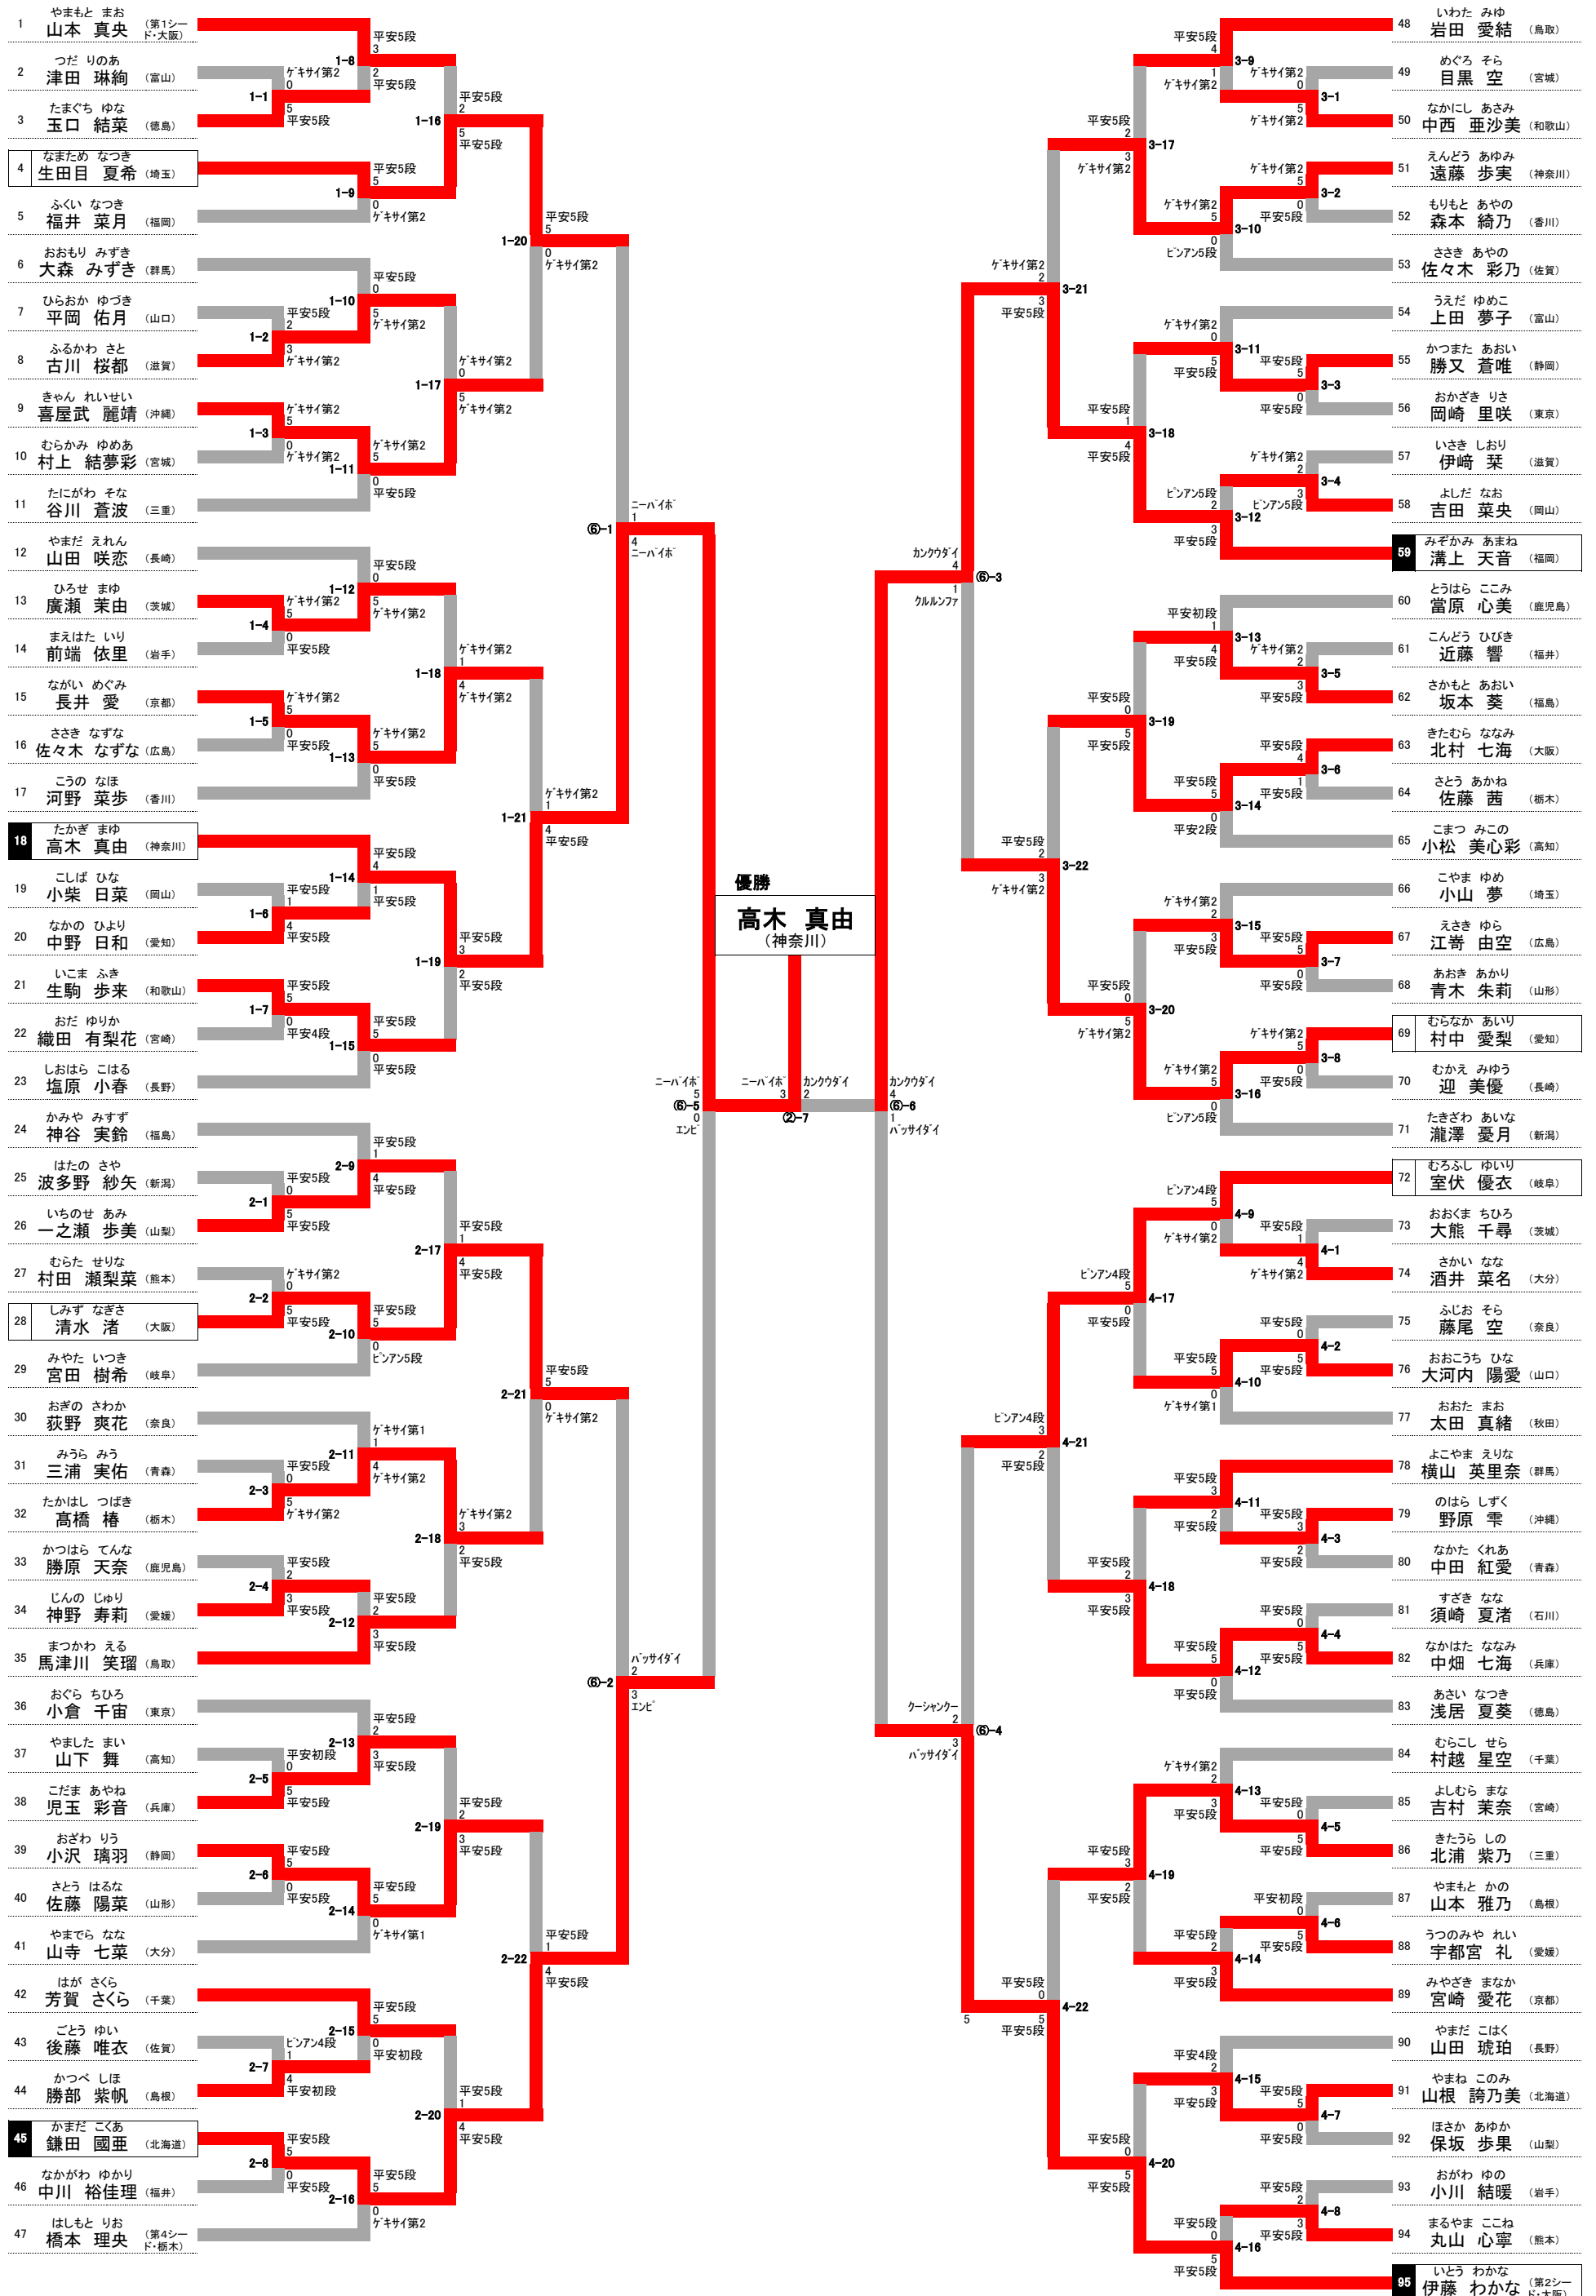

第19回全日本少年少女空手道選手権大会

5年女子形

令和元年8月4日

東京武道館

第19回全日本少年少女空手道選手権大会

6年女子形

令和元年8月4日

東京武道館