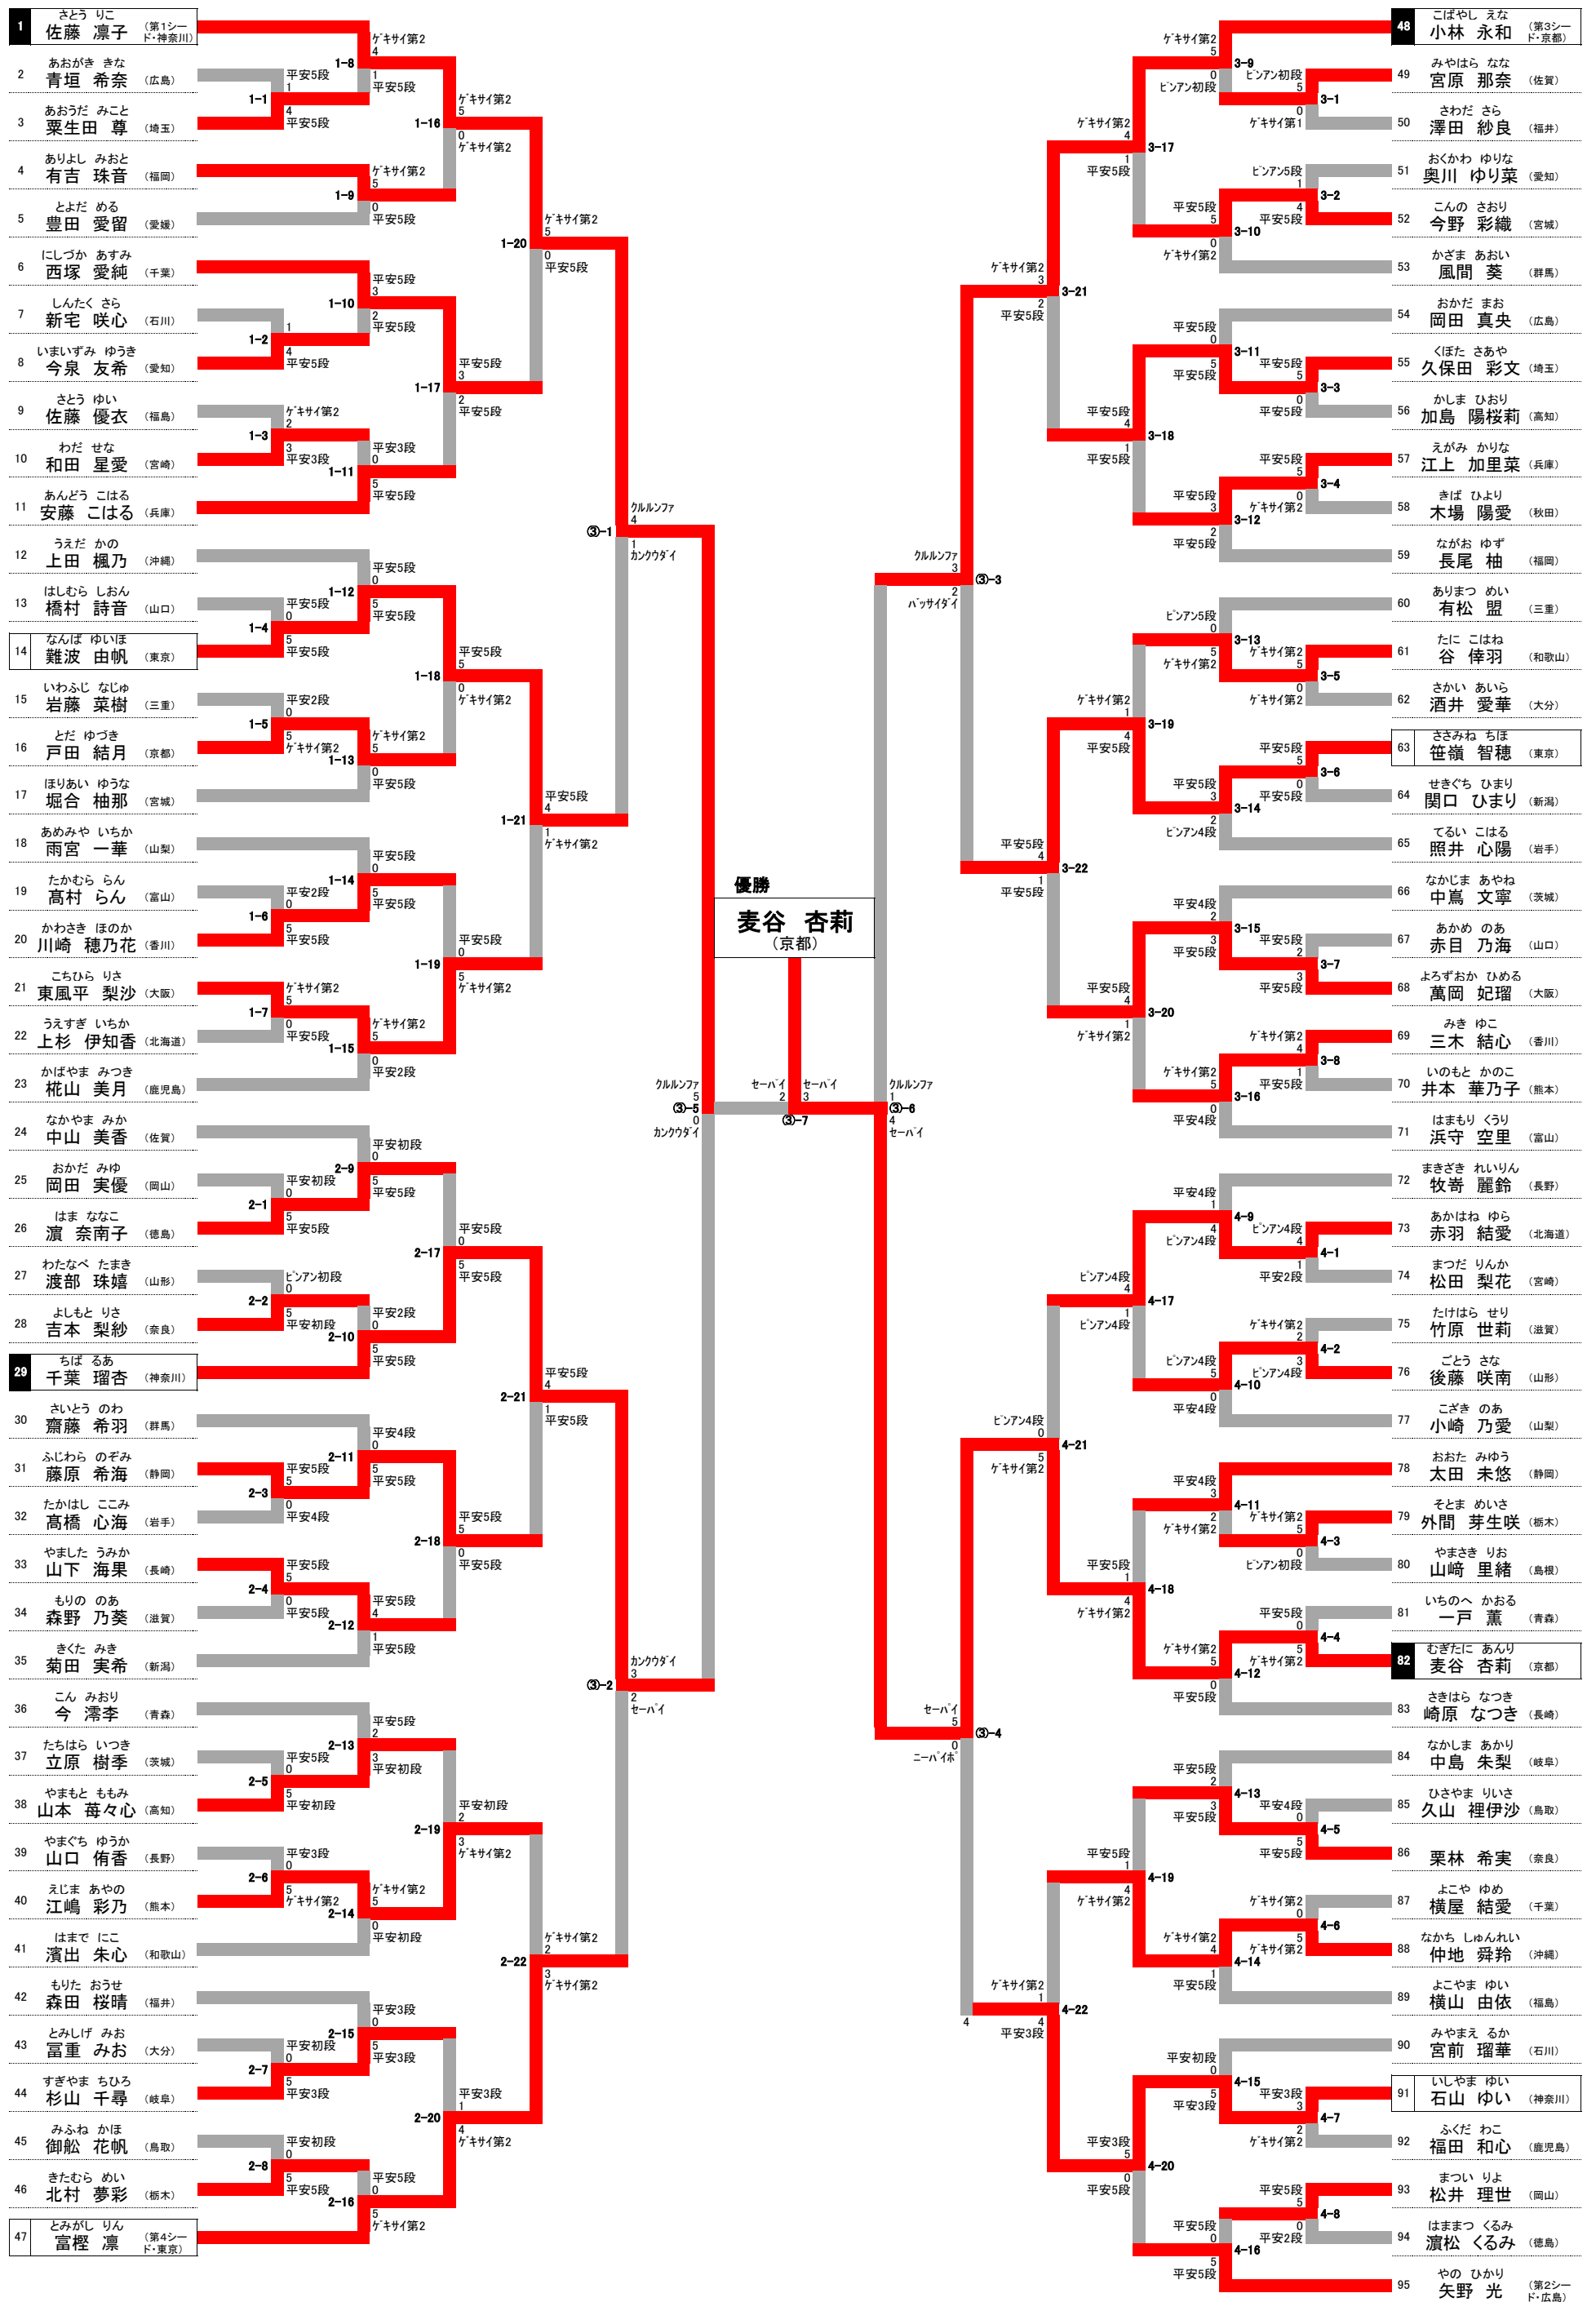

第19回全日本少年少女空手道選手権大会

3年女子形

令和元年8月4日

東京武道館